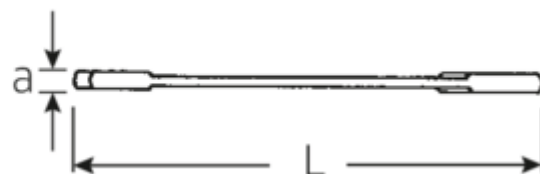

Petites clés à fourches doubles ELECTRIC

ELECTRIC 12a

N° d'art. **40461414**
GTIN **4018754019953**
Modèle **12 A 7/32**

Désignation.

Clé à fourche doubles petite ELECTRIC Taille 7/32" L.78mm

Caractéristiques.

- Version droite, position de la mâchoire à 15° et 75°
- construction intelligente stable, mince et légère
- résistance élevée à la flexion grâce au profil en double T
- maniable, surface agréable pour la peau grâce à la finition ronde de STAHLWILLE
- extrêmement résistante, durée de vie exceptionnelle
- forgée dans la matrice, trempée et refroidie dans un bain d'huile
- Chrome-Alloy-Steel, chromé

Dessin technique.

Attributs techniques.

a	2 mm
Width mm (b)	12,6 mm
Length mm (L)	78 mm
Angle de la mâchoire	15/75 °
Ouverture [pouces]	7/32 "
Ouverture 1 [pouces]	7/32 "

Données logistiques.

Profondeur mm (IFS)	78
Largeur	13
Hauteur mm (IFS)	2
Longueur (emballé, mm)	90
Largeur (emballé, mm)	40
Height (packed, mm)	10