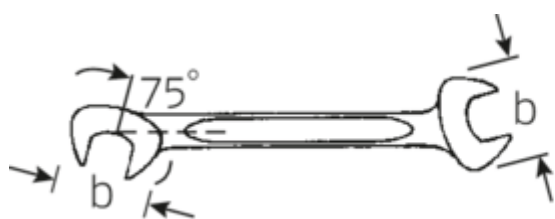

Petites clés à fourches doubles ELECTRIC

ELECTRIC 12a

N° d'art. **40461414**
GTIN **4018754019953**
Modèle **12 A 7/32**

Désignation.

Clé à fourche doubles petite ELECTRIC Taille 7/32" L.78mm

Caractéristiques.

- Version droite, position de la mâchoire à 15° et 75°
- construction intelligente stable, mince et légère
- résistance élevée à la flexion grâce au profil en double T
- maniable, surface agréable pour la peau grâce à la finition ronde de STAHLWILLE
- extrêmement résistante, durée de vie exceptionnelle
- forgée dans la matrice, trempée et refroidie dans un bain d'huile
- Chrome-Alloy-Steel, chromé

Dessin technique.

Attributs techniques.

a	2 mm
Width mm (b)	12,6 mm
Length mm (L)	78 mm
Angle de la mâchoire	15/75 °
Ouverture [pouces]	7/32 "
Ouverture 1 [pouces]	7/32 "

Données logistiques.

Profondeur mm (IFS)	78
Largeur	13
Hauteur mm (IFS)	2
Longueur (emballé, mm)	90
Largeur (emballé, mm)	40
Height (packed, mm)	10

Ouverture 2 [pouces]	7/32 "	Volume (packed, dm3)	0.036 dm3
		Code	40461414
		Poids (brut, kg)	0,063
		Poids PAP (kg)	0,000
		Poids PVC (kg)	0,002
		GTIN	4018754019953
		Pays d'origine	GERMANY
		Région d'origine	Nordrhein-Westfalen
		WEEE/ElektroG	nicht ear-pflichtig
		Position tarifaire	82041100
		Emballage	10
		Poids	6 g