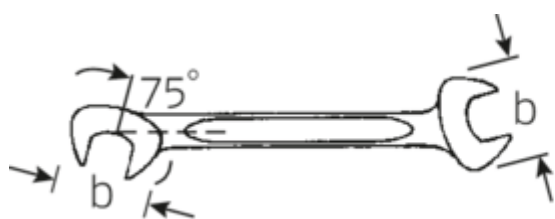

Petites clés à fourches doubles ELECTRIC

ELECTRIC 12a

N° d'art. **40461818**
GTIN **4018754019984**
Modèle **12 A 9/32**

Désignation.

Clé à fourche doubles petite ELECTRIC Taille 9/32" L.91 mm

Caractéristiques.

- Version droite, position de la mâchoire à 15° et 75°
- construction intelligente stable, mince et légère
- résistance élevée à la flexion grâce au profil en double T
- maniable, surface agréable pour la peau grâce à la finition ronde de STAHLWILLE
- extrêmement résistante, durée de vie exceptionnelle
- forgée dans la matrice, trempée et refroidie dans un bain d'huile
- Chrome-Alloy-Steel, chromé

Dessin technique.

Attributs techniques.

a	2 mm
Width mm (b)	14,7 mm
Length mm (L)	91 mm
Angle de la mâchoire	15/75 °
Ouverture [pouces]	9/32 "
Ouverture 1 [pouces]	9/32 "

Données logistiques.

Profondeur mm (IFS)	91
Largeur	15
Hauteur mm (IFS)	2
Longueur (emballé, mm)	100
Largeur (emballé, mm)	40
Height (packed, mm)	11

Ouverture 2 [pouces]	9/32 "	Volume (packed, dm3)	0.044 dm3
		Code	40461818
		Poids (brut, kg)	0,094
		Poids PAP (kg)	0,000
		Poids PVC (kg)	0,003
		GTIN	4018754019984
		Pays d'origine	GERMANY
		Région d'origine	Nordrhein-Westfalen
		WEEE/ElektroG	nicht ear-pflichtig
		Position tarifaire	82041100
		Emballage	10
		Poids	9 g