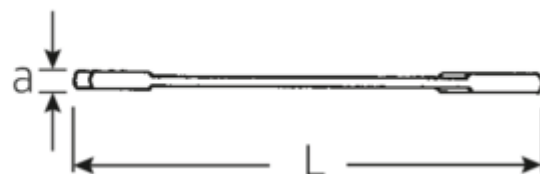

Petites clés à fourches doubles ELECTRIC

ELECTRIC 12a

N° d'art. **40461818**
GTIN **4018754019984**
Modèle **12 A 9/32**

Désignation.

Clé à fourche doubles petite ELECTRIC Taille 9/32" L.91 mm

Caractéristiques.

- Version droite, position de la mâchoire à 15° et 75°
- construction intelligente stable, mince et légère
- résistance élevée à la flexion grâce au profil en double T
- maniable, surface agréable pour la peau grâce à la finition ronde de STAHLWILLE
- extrêmement résistante, durée de vie exceptionnelle
- forgée dans la matrice, trempée et refroidie dans un bain d'huile
- Chrome-Alloy-Steel, chromé

Dessin technique.

Attributs techniques.

a	2 mm
Width mm (b)	14,7 mm
Length mm (L)	91 mm
Angle de la mâchoire	15/75 °
Ouverture [pouces]	9/32 "
Ouverture 1 [pouces]	9/32 "

Données logistiques.

Profondeur mm (IFS)	91
Largeur	15
Hauteur mm (IFS)	2
Longueur (emballé, mm)	100
Largeur (emballé, mm)	40
Height (packed, mm)	11