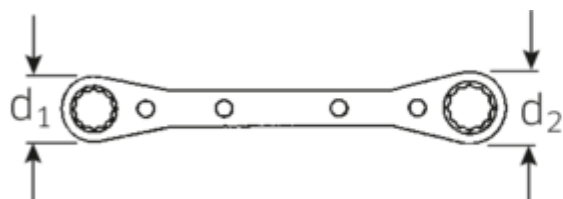

Klucze oczkowe z grzechotką

25aN

Numer artykułu	41563234
GTIN	4018754164479
Modelka	25AN 1/2 X 9/16 RATSCHENRINGSCHLUESSEL

Oznaczenie. Dwustronny klucz oczkowy z grzechotką SW 1/2 x 9/16 " d.174mm

Właściwości.

- jak Nr 25, jednak w wykonaniu całkowicie stalowym
- Fed. Spec. GGG-W-001405

Zalety.

jak nr 25, ale w całości wykonane ze stali

Rysunek techniczny.

Atrybuty techniczne.

a	12 mm
Profil wyjściowy	Nasadka podwójna sześciokątna AS-drive
d1	26 mm
d2	30 mm
Długość mm (L)	174 mm

Dane logistyczne.

Głębokość mm (IFS)	75
Szerokość mm (IFS)	15
Wysokość mm (IFS)	7
Długość (w opakowaniu, mm)	75

Szerokość w poprzek mieszkań 1 [cal]	1/2 "	Szerokość (w opakowaniu, mm)	15
Szerokość w poprzek mieszkań 2 [cal]	9/16 "	Wysokość (w opakowaniu, mm)	7
		Objętość (w opakowaniu, dm ³)	0.007875 dm ³
		Numer artykułu	41563234
		Waga (brutto, kg)	0,160
		Waga PAP (kg)	0,000
		Waga PVC (kg)	0,005
		GTIN	4018754164479
		Kraj pochodzenia	UNITED STATES
		Region pochodzenia	Ausländischer Ursprung
		WEEE/ElektroG	nicht ear-pflichtig
		Nr taryfy celnej	82041100
		Standard pakowania	1
		Weight	160 g