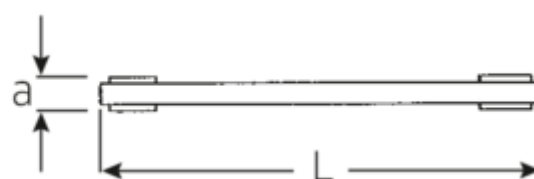

Klucze oczkowe z grzechotką

25aN

Numer artykułu	41563234
GTIN	4018754164479
Modelka	25AN 1/2 X 9/16 RATSCHENRINGSCHLUESSEL

Oznaczenie. Dwustronny klucz oczkowy z grzechotką SW 1/2 x 9/16 " d.174mm

Właściwości.

- jak Nr 25, jednak w wykonaniu całkowicie stalowym
- Fed. Spec. GGG-W-001405

Zalety.

jak nr 25, ale w całości wykonane ze stali

Rysunek techniczny.

Atrybuty techniczne.

a	12 mm
Profil wyjściowy	Nasadka podwójna sześciokątna AS-drive
d1	26 mm
d2	30 mm
Długość mm (L)	174 mm

Dane logistyczne.

Głębokość mm (IFS)	75
Szerokość mm (IFS)	15
Wysokość mm (IFS)	7
Długość (w opakowaniu, mm)	75

Szerokość w poprzek mieszkań 1 [cal]	1/2 "	Szerokość (w opakowaniu, mm)	15
Szerokość w poprzek mieszkań 2 [cal]	9/16 "	Wysokość (w opakowaniu, mm)	7
		Objętość (w opakowaniu, dm ³)	0.007875 dm ³
		Numer artykułu	41563234
		Waga (brutto, kg)	0,160
		Waga PAP (kg)	0,000
		Waga PVC (kg)	0,005
		GTIN	4018754164479
		Kraj pochodzenia	UNITED STATES
		Region pochodzenia	Ausländischer Ursprung
		WEEE/ElektroG	nicht ear-pflichtig
		Nr taryfy celnej	82041100
		Standard pakowania	1
		Weight	160 g