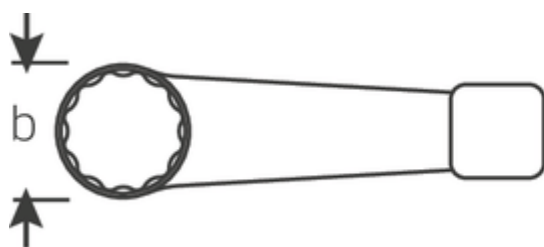

Klucze oczkowe do pobijania

4205

Numer artykułu **42050090**
 GTIN **4018754024353**
 Modelka **4205 90 SCHLAG-
 RINGSCHLUESSEL**

Oznaczenie. Klucz oczkowy udarowy SW 90mm d.400mm

Właściwości.

- DIN 7444
- stal specjalna, szara

Zalety.

DIN 7444

Rysunek techniczny.

Atrybuty techniczne.

a	41,5 mm
Width mm (b)	152 mm
Długość mm (L)	400 mm
Szerokość w poprzek płaskowników [mm]	90 mm

Dane logistyczne.

Głębokość mm (IFS)	390
Szerokość mm (IFS)	142
Wysokość mm (IFS)	40
Długość (w opakowaniu, mm)	390

Szerokość w poprzek mieszkań 90 mm
1 [mm]

Szerokość (w opakowaniu, mm)	142
Wysokość (w opakowaniu, mm)	40
Objętość (w opakowaniu, dm ³)	2.2152 dm ³
Numer artykułu	42050090
Waga (brutto, kg)	5,180
Waga PAP (kg)	0,000
Waga PVC (kg)	0,000
GTIN	4018754024353
Kraj pochodzenia	GERMANY
Region pochodzenia	Nordrhein-Westfalen
WEEE/ElektroG	nicht ear-pflichtig
Nr taryfy celnej	82041100
Standard pakowania	1
Weight	5180 g