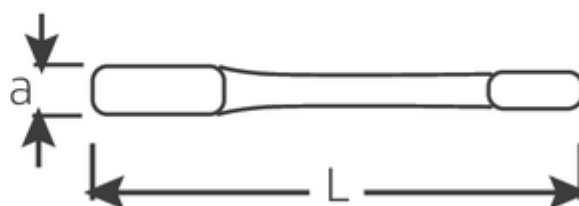

Klucze oczkowe do pobijania

4205

Numer artykułu **42050090**
 GTIN **4018754024353**
 Modelka **4205 90 SCHLAG-
 RINGSCHLUESSEL**

Oznaczenie. Klucz oczkowy udarowy SW 90mm d.400mm

Właściwości.

- DIN 7444
- stal specjalna, szara

Zalety.

DIN 7444

Rysunek techniczny.

Atrybuty techniczne.

a	41,5 mm
Width mm (b)	152 mm
Długość mm (L)	400 mm
Szerokość w poprzek płaskowników [mm]	90 mm

Dane logistyczne.

Głębokość mm (IFS)	390
Szerokość mm (IFS)	142
Wysokość mm (IFS)	40
Długość (w opakowaniu, mm)	390

Szerokość w poprzek mieszkań 90 mm
1 [mm]

Szerokość (w opakowaniu, mm)	142
Wysokość (w opakowaniu, mm)	40
Objętość (w opakowaniu, dm ³)	2.2152 dm ³
Numer artykułu	42050090
Waga (brutto, kg)	5,180
Waga PAP (kg)	0,000
Waga PVC (kg)	0,000
GTIN	4018754024353
Kraj pochodzenia	GERMANY
Region pochodzenia	Nordrhein-Westfalen
WEEE/ElektroG	nicht ear-pflichtig
Nr taryfy celnej	82041100
Standard pakowania	1
Weight	5180 g