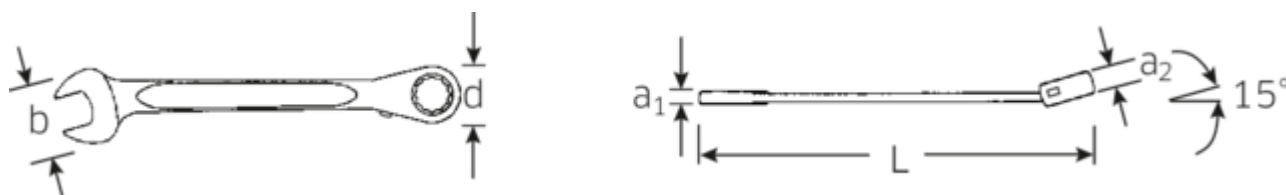

- przetączane
- z podwójnym sześciokątem
- 72 zębów
- do prac w ograniczonych przestrzeniach, kąt pracy tylko 5°
- końcówka oczkowa odchylona 15°
- stal stopowa chromowa, chromowane

Zalety.

Klucze płasko-oczkowe z grzechotką STAHLWILLE 15 mm, przetączalne, bok oczka 15°, zakrzywiony z podwójnym sześciokątem, długość 202 mm, stal ze stopów chromu, chromowana, 41171515

Przetączana grzechotka do szybkiego dokręcania i odkręcania śrub

Zintegrowana grzechotka z 72 zębami umożliwia kąt roboczy wynoszący tylko 5° – dla efektywnej pracy nawet w najciaśniejszych miejscach

Wysokiej jakości, antypoślizgowa struktura powierzchni – dla bezpiecznej pracy nawet z tłustymi rękami

Rysunek techniczny.

Atrybuty techniczne.

a1	7,5 mm
a2	8,4 mm
Liczba zębów	72
Kąt roboczy	5 °
Width mm (b)	31,3 mm
d	28,0 mm
Długość mm (L)	202 mm
Pozycja szczęk	15 °
Szerokość w poprzek płaskowników [mm]	15 mm
Szerokość w poprzek mieszkań 1 [mm]	15 mm
Szerokość w poprzek mieszkań 2 [mm]	15 mm

Dane logistyczne.

Głębokość mm (IFS)	200
Szerokość mm (IFS)	29
Wysokość mm (IFS)	15
Długość (w opakowaniu, mm)	210
Szerokość (w opakowaniu, mm)	110
Wysokość (w opakowaniu, mm)	25
Objętość (w opakowaniu, dm ³)	0.5775 dm ³
Numer artykułu	41171515
Waga (brutto, kg)	0,675
Waga PAP (kg)	0,000
Waga PVC (kg)	0,010
GTIN	4018754239207
Kraj pochodzenia	TAIWAN, PROVINCE OF CHINA
Region pochodzenia	Ausländischer Ursprung
WEEE/ElektroG	nicht ear-pflichtig
Nr taryfy celnej	82041100
Standard pakowania	5
Weight	131 g