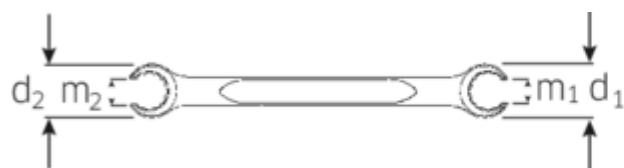

##### **PLUS ÉTROITES.**

Les bagues à parois extrêmement minces permettent de travailler dans des endroits difficiles d'accès. De plus, les bagues sont plus hautes que les écrous standard - tout blocage est impossible.

## Attributs techniques.

a1	12 mm
a2	13 mm
Empreinte	Hexagone double AS-drive
d1	29 mm
d2	33 mm
Length mm (L)	220 mm
m1	13 mm
m2	15,8 mm
Ouverture 1 [mm]	16 mm
Ouverture 2 [mm]	19 mm