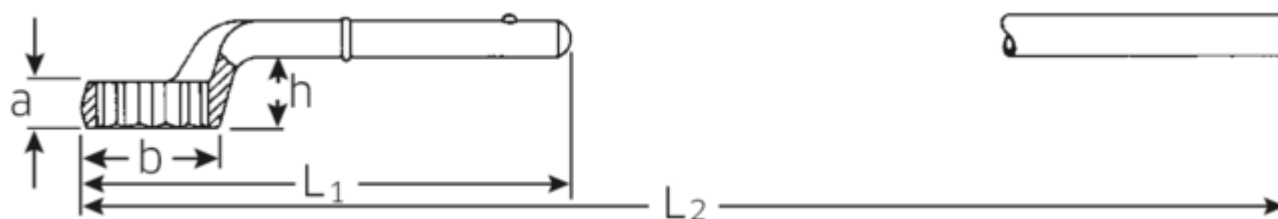

Clés polygonales de traction

5

N° d'art. 42020036
GTIN 4018754023455
Modèle 5 36 ZUG-RINGSCHLUESSEL

Désignation. Clé à œil Taille 36mm L.245mm

Caractéristiques.

- sans poignées
- Chrome-Alloy-Steel, chromées

Dessin technique.

Attributs techniques.

a	20 mm
Width mm (b)	54 mm
pour réf.	2
Hauteur mm (h)	35,5 mm
L1	245 mm
L2	735 mm
Ouverture [mm]	36 mm
Ouverture 1 [mm]	36 mm

Données logistiques.

Profondeur mm (IFS)	245
Largeur	54
Hauteur mm (IFS)	20
Longueur (emballé, mm)	250
Largeur (emballé, mm)	55
Height (packed, mm)	21
Volume (packed, dm3)	0.28875 dm3
Code	42020036
Poids (brut, kg)	0,816
Poids PAP (kg)	0,000