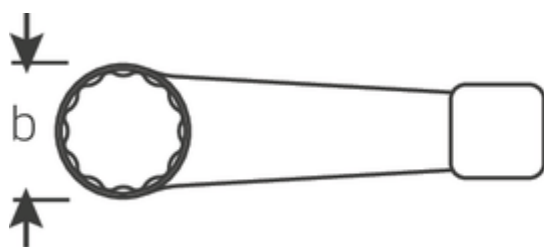

### 4205

Numer artykułu **42050100**  
 GTIN **4018754024377**  
 Modelka **4205 100 SCHLAG-  
 RINGSCHLUESSEL**

**Oznaczenie.** Klucz oczkowy udarowy SW 100mm d.400mm

**Właściwości.**

- DIN 7444
- stal specjalna, szara

## Atrybuty techniczne.

a	41,5 mm
Width mm (b)	152 mm
Długość mm (L)	400 mm
Szerokość w poprzek płaskowników [mm]	100 mm

## Dane logistyczne.

Głębokość mm (IFS)	420
Szerokość mm (IFS)	155
Wysokość mm (IFS)	45
Długość (w opakowaniu, mm)	420

Szerokość w poprzek mieszkań 1 [mm] 100 mm

Szerokość (w opakowaniu, mm)	155
Wysokość (w opakowaniu, mm)	45
Objętość (w opakowaniu, dm <sup>3</sup> )	2.9295 dm <sup>3</sup>
Numer artykułu	42050100
Waga (brutto, kg)	6,560
Waga PAP (kg)	0,000
Waga PVC (kg)	0,000
GTIN	4018754024377
Kraj pochodzenia	GERMANY
Region pochodzenia	Nordrhein-Westfalen
WEEE/ElektroG	nicht ear-pflichtig
Nr taryfy celnej	82041100
Standard pakowania	1
Weight	6560 g