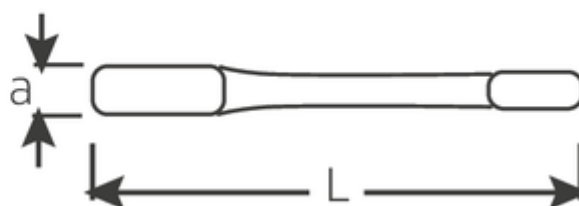

### 4205

Numer artykułu **42050100**  
 GTIN **4018754024377**  
 Modelka **4205 100 SCHLAG-  
 RINGSCHLUESSEL**

**Oznaczenie.** Klucz oczkowy udarowy SW 100mm d.400mm

**Właściwości.**

- DIN 7444
- stal specjalna, szara

## Atrybuty techniczne.

a	41,5 mm
Width mm (b)	152 mm
Długość mm (L)	400 mm
Szerokość w poprzek płaskowników [mm]	100 mm