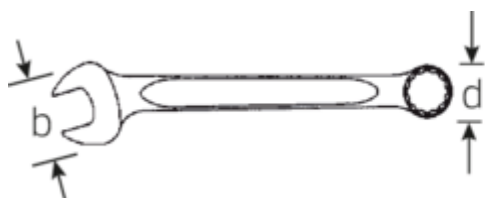

Points forts du produit.

PLUS STABLES.

Comme les plus grandes forces agissent sur la partie entre la fourche et la tige, cette zone est renforcée chez STAHLWILLE. Grâce à sa conception spéciale, les zones de charge sont plus stables et le risque de rupture est réduit à son minimum.

**PLUS ÉTROITES.**

Les bagues à parois extrêmement minces permettent de travailler dans des endroits difficiles d'accès. De plus, les bagues sont plus hautes que les écrous standard - tout blocage est impossible.

Dessin technique.**Attributs techniques.**

a1	3,9 mm
a2	6 mm
Width mm (b)	17 mm
d	11,3 mm
DIN	DIN 3113 Form A
Length mm (L)	110 mm
Angle de la mâchoire	15 °
Ouverture [pouces]	9/32 "
Ouverture 1 [pouces]	9/32 "
Ouverture 2 [pouces]	9/32 "