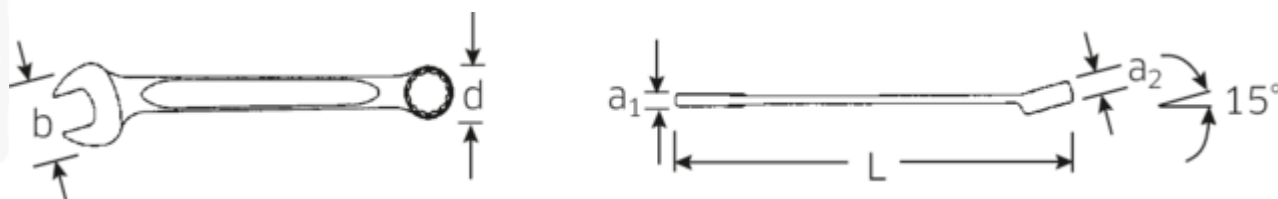

## Clés mixtes

130a

N° d'art. 40573232  
 GTIN 4018754020683  
 Modèle 130 A 1/2

**Désignation.** Clé mixte Taille 1/2" L.150mm

**Caractéristiques.**

- Fed. Spec. GGG-W-636 E
- acier à hautes performances HPQ®, chromées

## Avantages.

Made in Germany - STAHlwILLE Clés mixtes 1/2", côté de l'anneau 15° en angle, longueur 150 mm, Fed. Spec. GGG-W-636 E, 40573232

Extrêmement résistante et durable - plus solide que n'importe quelle vis

## Attributs techniques.

a1	6,5 mm
a2	8,5 mm
Width mm (b)	27 mm
d	18,2 mm
DIN	Fed. Spec. GGG- W-636 E
Length mm (L)	150 mm
Angle de la mâchoire	15 °
Ouverture [pouces]	1/2 "
Ouverture 1 [pouces]	1/2 "
Ouverture 2 [pouces]	1/2 "