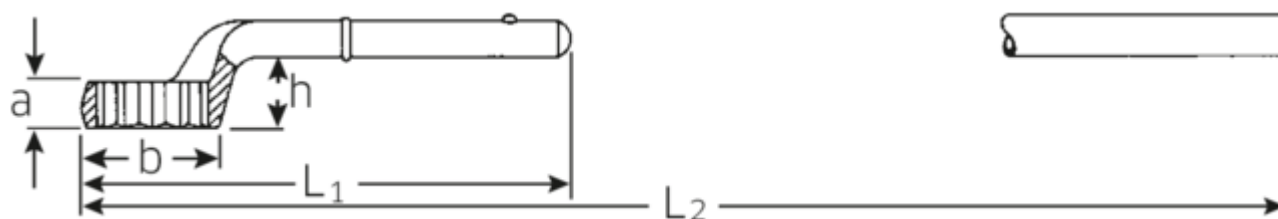

Clés polygonales de traction

5

N° d'art. 42020050
 GTIN 4018754023523
 Modèle 5 50 ZUG-RINGSCHLUESSEL

Désignation. Clé à œil Taille 50mm L.290mm

Caractéristiques.

- sans poignées
- Chrome-Alloy-Steel, chromées

Dessin technique.

Attributs techniques.

a	25,5 mm
Width mm (b)	76 mm
pour réf.	3
Hauteur mm (h)	42,5 mm
L1	290 mm
L2	920 mm
Ouverture [mm]	50 mm
Ouverture 1 [mm]	50 mm

Données logistiques.

Profondeur mm (IFS)	292
Largeur	75
Hauteur mm (IFS)	65
Longueur (emballé, mm)	292
Largeur (emballé, mm)	75
Height (packed, mm)	65
Volume (packed, dm3)	1.4235 dm3
Code	42020050
Poids (brut, kg)	1,426
Poids PAP (kg)	0,000