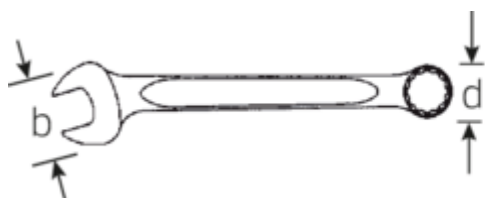

Une structure de surface antidérapante, de qualité supérieure - pour un travail plus sûr, même avec des mains huileuses

Points forts du produit.

PLUS STABLES.

Comme les plus grandes forces agissent sur la partie entre la fourche et la tige, cette zone est renforcée chez STAHLWILLE. Grâce à sa conception spéciale, les zones de charge sont plus stables et le risque de rupture est réduit à son minimum.

**PLUS ÉTROITES.**

Les bagues à parois extrêmement minces permettent de travailler dans des endroits difficiles d'accès. De plus, les bagues sont plus hautes que les écrous standard - tout blocage est impossible.

Dessin technique.**Attributs techniques.**

a1	13 mm
a2	20 mm
Width mm (b)	94,5 mm
d	65,3 mm
DIN	DIN 3113 Form A
Length mm (L)	500 mm
Angle de la mâchoire	15 °
Ouverture [pouces]	1 13/16 "
Ouverture 1 [pouces]	1 13/16 "
Ouverture 2 [pouces]	1 13/16 "