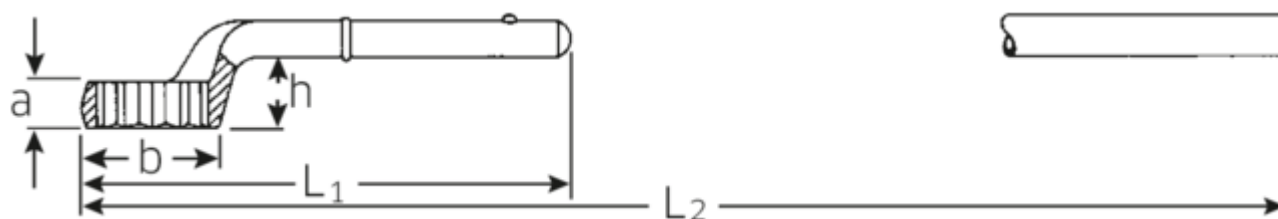

Clés polygonales de traction

5

N° d'art. 42020095
 GTIN 4018754023639
 Modèle 5 95 ZUG-RINGSCHLUESSEL

Désignation. Clé à œil Taille 95mm L.410mm

Caractéristiques.

- sans poignées
- Chrome-Alloy-Steel, chromées

Dessin technique.

Attributs techniques.

| | |
|------------------|---------|
| a | 45 mm |
| Width mm (b) | 140 mm |
| pour réf. | 4 |
| Hauteur mm (h) | 63 mm |
| L1 | 410 mm |
| L2 | 1100 mm |
| Ouverture [mm] | 95 mm |
| Ouverture 1 [mm] | 95 mm |