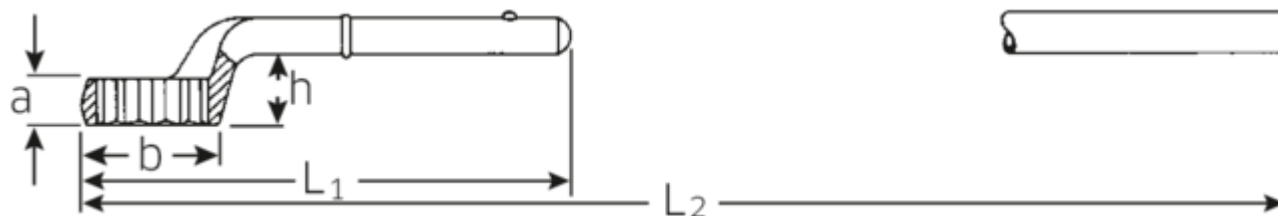

Rysunek techniczny.

Atrybuty techniczne.

a	28 mm
Width mm (b)	81 mm
dla nr	3
Wysokość mm (h)	45,5 mm
L1	300 mm
L2	925 mm
Szerokość w poprzek płaskowników [mm]	55 mm
Szerokość w poprzek mieszkań 1 [mm]	55 mm

Dane logistyczne.

Głębokość mm (IFS)	302
Szerokość mm (IFS)	80
Wysokość mm (IFS)	67
Długość (w opakowaniu, mm)	302
Szerokość (w opakowaniu, mm)	80
Wysokość (w opakowaniu, mm)	67
Objętość (w opakowaniu, dm3)	1.61872 dm3