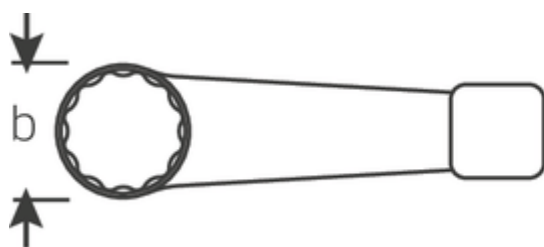

Klucze oczkowe do pobijania

4205

Numer artykułu **42050042**
 GTIN **4018754024186**
 Modelka **4205 42 SCHLAG-
 RINGSCHLUESSEL**

Oznaczenie. Klucz oczkowy uderowy SW 42mm d.225mm

Właściwości.

- DIN 7444
- stal specjalna, szara

Zalety.

DIN 7444

Rysunek techniczny.

Atrybuty techniczne.

a	20,5 mm
Width mm (b)	66 mm
Długość mm (L)	225 mm
Szerokość w poprzek płaskowników [mm]	42 mm

Dane logistyczne.

Głębokość mm (IFS)	230
Szerokość mm (IFS)	66
Wysokość mm (IFS)	20
Długość (w opakowaniu, mm)	231

Szerokość w poprzek mieszkań 42 mm
1 [mm]

Szerokość (w opakowaniu, mm)	67
Wysokość (w opakowaniu, mm)	21
Objętość (w opakowaniu, dm ³)	0.325017 dm ³
Numer artykułu	42050042
Waga (brutto, kg)	0,671
Waga PAP (kg)	0,000
Waga PVC (kg)	0,000
GTIN	4018754024186
Kraj pochodzenia	GERMANY
Region pochodzenia	Nordrhein-Westfalen
WEEE/ElektroG	nicht ear-pflichtig
Nr taryfy celnej	82041100
Standard pakowania	1
Weight	671 g