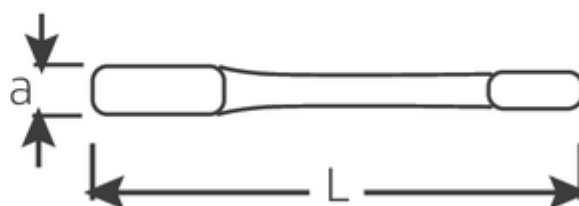

Klucze oczkowe do pobijania

4205

Numer artykułu **42050042**
 GTIN **4018754024186**
 Modelka **4205 42 SCHLAG-
 RINGSCHLUESSEL**

Oznaczenie. Klucz oczkowy uderowy SW 42mm d.225mm

Właściwości.

- DIN 7444
- stal specjalna, szara

Zalety.

DIN 7444

Rysunek techniczny.

Atrybuty techniczne.

a	20,5 mm
Width mm (b)	66 mm
Długość mm (L)	225 mm
Szerokość w poprzek płaskowników [mm]	42 mm

Dane logistyczne.

Głębokość mm (IFS)	230
Szerokość mm (IFS)	66
Wysokość mm (IFS)	20
Długość (w opakowaniu, mm)	231

Szerokość w poprzek mieszkań 42 mm
1 [mm]

Szerokość (w opakowaniu, mm)	67
Wysokość (w opakowaniu, mm)	21
Objętość (w opakowaniu, dm ³)	0.325017 dm ³
Numer artykułu	42050042
Waga (brutto, kg)	0,671
Waga PAP (kg)	0,000
Waga PVC (kg)	0,000
GTIN	4018754024186
Kraj pochodzenia	GERMANY
Region pochodzenia	Nordrhein-Westfalen
WEEE/ElektroG	nicht ear-pflichtig
Nr taryfy celnej	82041100
Standard pakowania	1
Weight	671 g