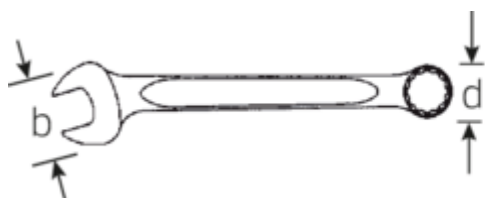

#### PLUS STABLES.

Comme les plus grandes forces agissent sur la partie entre la fourche et la tige, cette zone est renforcée chez STAHLWILLE. Grâce à sa conception spéciale, les zones de charge sont plus stables et le risque de rupture est réduit à son minimum.

**PLUS ÉTROITES.**

Les bagues à parois extrêmement minces permettent de travailler dans des endroits difficiles d'accès. De plus, les bagues sont plus hautes que les écrous standard - tout blocage est impossible.

**Dessin technique.****Attributs techniques.**

a1	5,3 mm
a2	8,5 mm
Width mm (b)	35 mm
d	21,9 mm
DIN	DIN 3113 Form A
Length mm (L)	170 mm
Angle de la mâchoire	15 °
Ouverture [pouces]	19/32 "
Ouverture 1 [pouces]	19/32 "
Ouverture 2 [pouces]	19/32 "