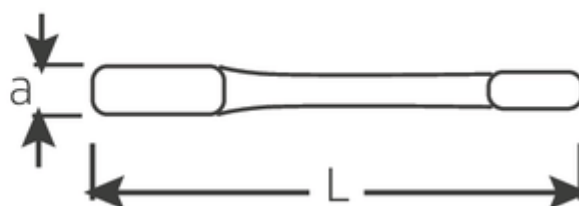

Klucze oczkowe do pobijania

4205

Numer artykułu **42050055**
 GTIN **4018754024254**
 Modelka **4205 55 SCHLAG-
 RINGSCHLUESSEL**

Oznaczenie. Klucz oczkowy udarowy SW 55mm d.270mm

Właściwości.

- DIN 7444
- stal specjalna, szara

Zalety.

DIN 7444

Rysunek techniczny.

Atrybuty techniczne.

a	25 mm
Width mm (b)	87,5 mm
Długość mm (L)	270 mm
Szerokość w poprzek płaskowników [mm]	55 mm

Dane logistyczne.

Głębokość mm (IFS)	270
Szerokość mm (IFS)	86
Wysokość mm (IFS)	25
Długość (w opakowaniu, mm)	270

Szerokość w poprzek mieszkań 55 mm
1 [mm]

Szerokość (w opakowaniu, mm)	86
Wysokość (w opakowaniu, mm)	25
Objętość (w opakowaniu, dm ³)	0.5805 dm ³
Numer artykułu	42050055
Waga (brutto, kg)	1,375
Waga PAP (kg)	0,000
Waga PVC (kg)	0,000
GTIN	4018754024254
Kraj pochodzenia	GERMANY
Region pochodzenia	Nordrhein-Westfalen
WEEE/ElektroG	nicht ear-pflichtig
Nr taryfy celnej	82041100
Standard pakowania	1
Weight	1375 g