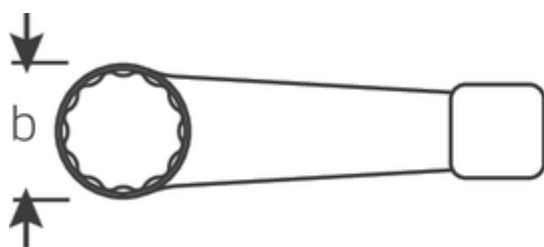

Klucze oczkowe do pobijania

4205

Numer artykułu **42050055**
 GTIN **4018754024254**
 Modelka **4205 55 SCHLAG-
 RINGSCHLUESSEL**

Oznaczenie. Klucz oczkowy udarowy SW 55mm d.270mm

Właściwości.

- DIN 7444
- stal specjalna, szara

Zalety.

DIN 7444

Rysunek techniczny.

Atrybuty techniczne.

a	25 mm
Width mm (b)	87,5 mm
Długość mm (L)	270 mm
Szerokość w poprzek płaskowników [mm]	55 mm

Dane logistyczne.

Głębokość mm (IFS)	270
Szerokość mm (IFS)	86
Wysokość mm (IFS)	25
Długość (w opakowaniu, mm)	270

Szerokość w poprzek mieszkań 55 mm
1 [mm]

Szerokość (w opakowaniu, mm)	86
Wysokość (w opakowaniu, mm)	25
Objętość (w opakowaniu, dm ³)	0.5805 dm ³
Numer artykułu	42050055
Waga (brutto, kg)	1,375
Waga PAP (kg)	0,000
Waga PVC (kg)	0,000
GTIN	4018754024254
Kraj pochodzenia	GERMANY
Region pochodzenia	Nordrhein-Westfalen
WEEE/ElektroG	nicht ear-pflichtig
Nr taryfy celnej	82041100
Standard pakowania	1
Weight	1375 g