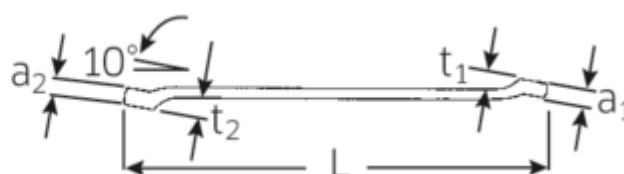

Zestaw: dwustronne klucze oczkowe CORONA; 6x7–20x22 mm

CORONA 23/8

Numer artykułu	96410704
GTIN	4018754081097
Modelka	23/8

Oznaczenie.

Zestaw dwustronnych kluczy oczkowych CORONA 23/8 6x7 - 20x22 8 szt.

Właściwości.

Specjalny profil AS-Drive umożliwia przenoszenie dużych sił na boki śrub i nakrętek bez ich uszkodzenia

Antypoślizgowe wykończenie sprawia, że klucze płaskie są ergonomiczne i wygodnie leżą w dłoni

Niezwykle cienkościenne oczka umożliwiają pracę w trudno dostępnych miejscach na maszynach, samochodach, rowerach itp.

Rysunek techniczny.

Atrybuty techniczne.

Liczba narzędzi

8 szt.

Dane logistyczne.

Głębokość mm (IFS)

290

Zakres	6x7 - 20x22	Szerokość mm (IFS)	55
		Wysokość mm (IFS)	34
		Długość (w opakowaniu, mm)	290
		Szerokość (w opakowaniu, mm)	55
		Wysokość (w opakowaniu, mm)	34
		Objętość (w opakowaniu, dm³)	0.5423 dm ³
		Numer artykułu	96410704
		Waga (brutto, kg)	0,900
		Waga PAP (kg)	0,040
		Waga PVC (kg)	0,000
		GTIN	4018754081097
		Kraj pochodzenia	GERMANY
		Region pochodzenia	Nordrhein-Westfalen
		WEEE/ElektroG	nicht ear-pflichtig
		Nr taryfy celnej	82041100
		Standard pakowania	1
		Weight	870 g