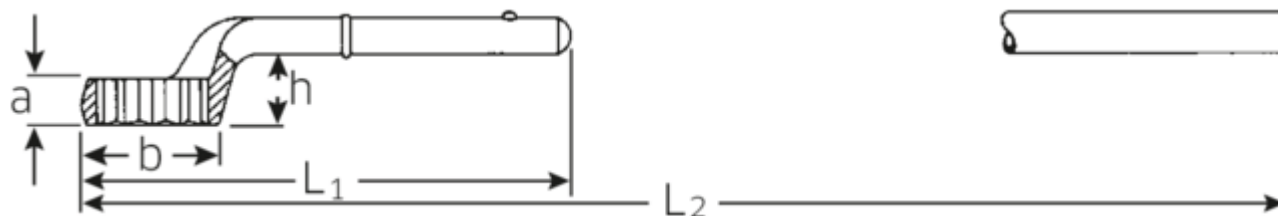

Klucze oczkowe jednostronne

5

Numer artykułu **42020100**
 GTIN **4018754023646**
 Modelka **5 100 ZUG-
 RINGSCHLUESSEL**

Oznaczenie. Klucz oczkowy pojedynczy do dociągania SW 100mm d.412mm

Właściwości.

- bez trzonu
- stal stopowa chromowa, chromowane

Rysunek techniczny.

Atrybuty techniczne.

a	45 mm
Width mm (b)	143 mm
dla nr	4
Wysokość mm (h)	63 mm
L1	412 mm
L2	1100 mm
Szerokość w poprzek płaskowników [mm]	100 mm
Szerokość w poprzek mieszkań 1 [mm]	100 mm

Dane logistyczne.

Głębokość mm (IFS)	425
Szerokość mm (IFS)	145
Wysokość mm (IFS)	91
Długość (w opakowaniu, mm)	425
Szerokość (w opakowaniu, mm)	145
Wysokość (w opakowaniu, mm)	91
Objętość (w opakowaniu, dm ³)	5.607875 dm ³