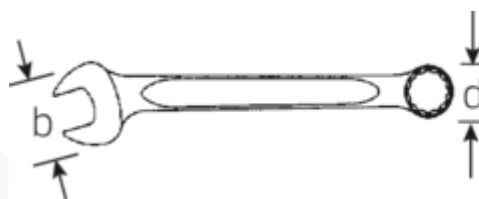

Klucze oczkowo-płaskie

130a

Numer artykułu **40572222**
 GTIN **4018754020652**
 Modelka **130 A 11/32**

Oznaczenie.

Klucz płasko-oczkowy SW 11/32" d.120mm

Właściwości.

- Fed. Spec. GGG-W-636 E
- HPQ®-stal wysokosprawną, chromowaną

Zalety.

Wyprodukowano w Niemczech – STAHLWILLE Klucze oczkowo-płaskie 11/32", bok oczka 15° zakrzywiony, długość 120 mm, Fed. Spec. GGG-W-636 E, , 40572222

Niezwykle wytrzymały i trwały – mocniejszy niż jakakolwiek śruba

Specjalny proces produkcji umożliwia uzyskanie cienkościennych oczek – idealnych do wkręcania w trudno dostępne miejsca

Wysokiej jakości, antypoślizgowa struktura powierzchni – dla bezpiecznej pracy nawet z tłustymi rękami

Rysunek techniczny.

Atrybuty techniczne.

a1	4,9 mm
a2	7 mm

Dane logistyczne.

Głębokość mm (IFS)	118
Szerokość mm (IFS)	19

Width mm (b)	19 mm	Wysokość mm (IFS)	10
d	13,1 mm	Długość (w opakowaniu, mm)	130
DIN	Fed. Spec. GGG-W-636 E	Szerokość (w opakowaniu, mm)	40
Długość mm (L)	120 mm	Wysokość (w opakowaniu, mm)	35
Pozycja szczęk	15 °	Objętość (w opakowaniu, dm ³)	0.182 dm ³
Szerokość w poprzek płaskowników [cal]	11/32 "	Numer artykułu	40572222
Szerokość w poprzek mieszkań 1 [cal]	11/32 "	Waga (brutto, kg)	0,250
Szerokość w poprzek mieszkań 2 [cal]	11/32 "	Waga PAP (kg)	0,000
		Waga PVC (kg)	0,003
		GTIN	4018754020652
		Kraj pochodzenia	GERMANY
		Region pochodzenia	Nordrhein-Westfalen
		WEEE/ElektroG	nicht ear-pflichtig
		Nr taryfy celnej	82041100
		Standard pakowania	10
		Weight	25 g