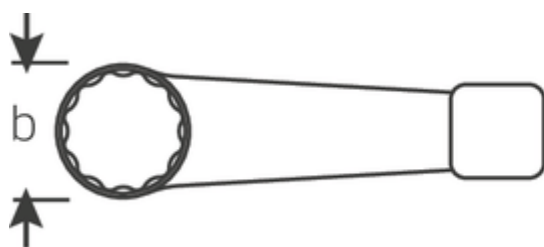

Klucze oczkowe do pobijania

4205

Numer artykułu **42050080**
 GTIN **4018754024339**
 Modelka **4205 80 SCHLAG-
 RINGSCHLUESSEL**

Oznaczenie. Klucz oczkowy uderowy SW 80mm d.345mm

Właściwości.

- DIN 7444
- stal specjalna, szara

Zalety.

DIN 7444

Rysunek techniczny.

Atrybuty techniczne.

a	35 mm
Width mm (b)	126 mm
Długość mm (L)	345 mm
Szerokość w poprzek płaskowników [mm]	80 mm

Dane logistyczne.

Głębokość mm (IFS)	360
Szerokość mm (IFS)	126
Wysokość mm (IFS)	36
Długość (w opakowaniu, mm)	360

Szerokość w poprzek mieszkań 1 [mm] 80 mm

Szerokość (w opakowaniu, mm)	126
Wysokość (w opakowaniu, mm)	36
Objętość (w opakowaniu, dm ³)	1.63296 dm ³
Numer artykułu	42050080
Waga (brutto, kg)	4,100
Waga PAP (kg)	0,000
Waga PVC (kg)	0,000
GTIN	4018754024339
Kraj pochodzenia	GERMANY
Region pochodzenia	Nordrhein-Westfalen
WEEE/ElektroG	nicht ear-pflichtig
Nr taryfy celnej	82041100
Standard pakowania	1
Weight	4100 g