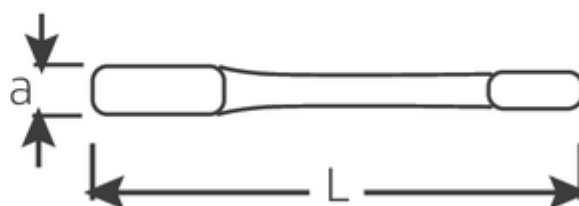

Klucze oczkowe do pobijania

4205

Numer artykułu **42050080**
 GTIN **4018754024339**
 Modelka **4205 80 SCHLAG-
 RINGSCHLUESSEL**

Oznaczenie. Klucz oczkowy uderowy SW 80mm d.345mm

Właściwości.

- DIN 7444
- stal specjalna, szara

Zalety.

DIN 7444

Rysunek techniczny.

Atrybuty techniczne.

a	35 mm
Width mm (b)	126 mm
Długość mm (L)	345 mm
Szerokość w poprzek płaskowników [mm]	80 mm

Dane logistyczne.

Głębokość mm (IFS)	360
Szerokość mm (IFS)	126
Wysokość mm (IFS)	36
Długość (w opakowaniu, mm)	360

Szerokość w poprzek mieszkań 1 [mm] 80 mm

Szerokość (w opakowaniu, mm)	126
Wysokość (w opakowaniu, mm)	36
Objętość (w opakowaniu, dm ³)	1.63296 dm ³
Numer artykułu	42050080
Waga (brutto, kg)	4,100
Waga PAP (kg)	0,000
Waga PVC (kg)	0,000
GTIN	4018754024339
Kraj pochodzenia	GERMANY
Region pochodzenia	Nordrhein-Westfalen
WEEE/ElektroG	nicht ear-pflichtig
Nr taryfy celnej	82041100
Standard pakowania	1
Weight	4100 g