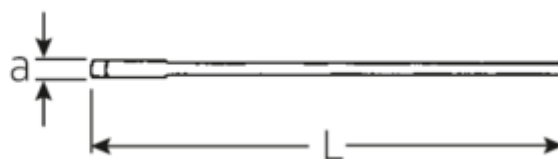

## Clés à fourche simples

4004

N° d'art. 40040300

GTIN 4018754018321

Modèle 4004 30 EINMAULSCHLUESSEL

**Désignation.** Clé plate Taille 30mm L.261mm

**Caractéristiques.**

- DIN 894 jusqu'à 85 mm
- acier spécial, exécution gris métallisé

## Avantages.

DIN 894 à 85 mm

## Attributs techniques.

|                  |         |
|------------------|---------|
| a                | 10,8 mm |
| Width mm (b)     | 62 mm   |
| Length mm (L)    | 261 mm  |
| Ouverture [mm]   | 30 mm   |
| Ouverture 1 [mm] | 30 mm   |