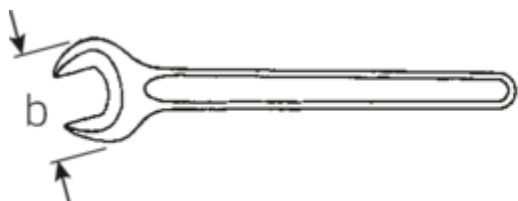

## Clés à fourche simples

4004

N° d'art. 40040300

GTIN 4018754018321

Modèle 4004 30 EINMAULSCHLUESSEL

**Désignation.** Clé plate Taille 30mm L.261mm

**Caractéristiques.**

- DIN 894 jusqu'à 85 mm
- acier spécial, exécution gris métallisé

## Avantages.

DIN 894 à 85 mm

## Dessin technique.

## Attributs techniques.

|                  |         |
|------------------|---------|
| a                | 10,8 mm |
| Width mm (b)     | 62 mm   |
| Length mm (L)    | 261 mm  |
| Ouverture [mm]   | 30 mm   |
| Ouverture 1 [mm] | 30 mm   |