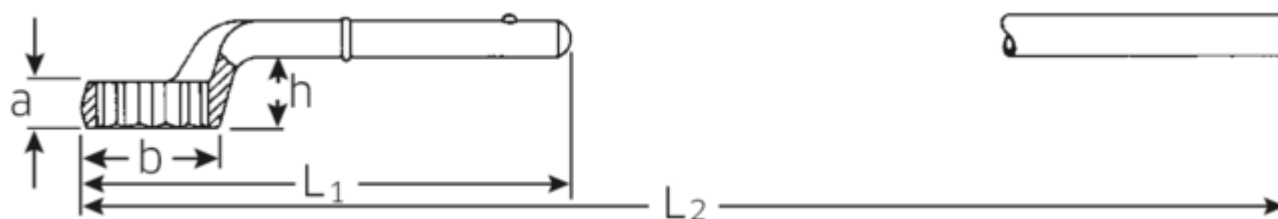

Klucze oczkowe jednostronne

5

Numer artykułu **42020090**
 GTIN **4018754023622**
 Modelka **5 90 ZUG-
 RINGSCHLUESSEL**

Oznaczenie. Klucz oczkowy pojedynczy do dociągnięcia SW 90mm d.410mm

Właściwości.

- bez trzonu
- stal stopowa chromowa, chromowane

Rysunek techniczny.

Atrybuty techniczne.

a	45 mm
Width mm (b)	140 mm
dla nr	4
Wysokość mm (h)	63 mm
L1	410 mm
L2	1100 mm
Szerokość w poprzek płaskowników [mm]	90 mm
Szerokość w poprzek mieszkań 1 [mm]	90 mm

Dane logistyczne.

Głębokość mm (IFS)	410
Szerokość mm (IFS)	140
Wysokość mm (IFS)	63
Długość (w opakowaniu, mm)	420
Szerokość (w opakowaniu, mm)	140
Wysokość (w opakowaniu, mm)	63
Objętość (w opakowaniu, dm ³)	3.7044 dm ³