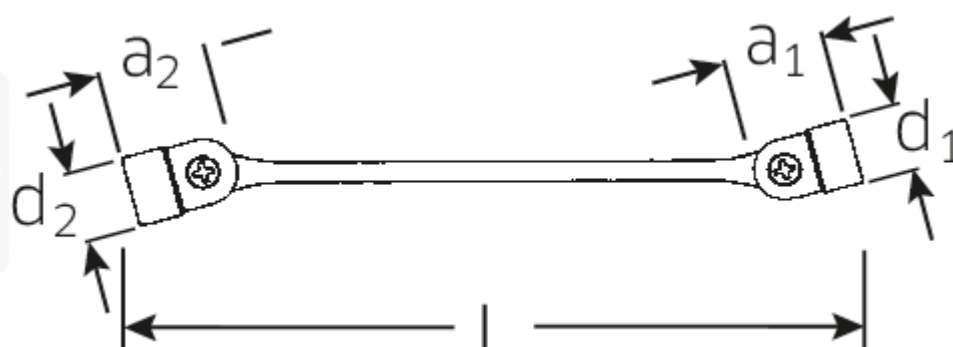

Clés à têtes articulées FLEXI

FLEXI 29

N° d'art. **43011819**
 GTIN **4018754025787**
 Modèle **29 18 X 19**

Désignation.

Clé articulée double FLEXI Taille 18 x 19mm L.246,5mm

Caractéristiques.

- avec clés métriques inégales
- avec six pans doubles pivotants
- Construction stable, mince et légère
- Résistance élevée à la flexion grâce au profil en double T
- Manipulable, Surface agréable à la peau grâce à la finition ronde de STAHLWILLE
- Extrêmement résistante, durée de vie exceptionnelle
- Forgé en matrice, trempé et refroidi dans un bain d'huile
- Chrome-Alloy-Steel, chromé

Avantages.

à double hexagone

Dessin technique.

Attributs techniques.

a1	24,7 mm
a2	26,3 mm
Empreinte	Hexagone double AS-drive
d1	40 mm
d2	41 mm
Length mm (L)	246,5 mm
Ouverture [mm]	18 x 19 mm
Ouverture 1 [mm]	18 mm
Ouverture 2 [mm]	19 mm

Données logistiques.

Profondeur mm (IFS)	246
Largeur	26
Hauteur mm (IFS)	26
Longueur (emballé, mm)	248
Largeur (emballé, mm)	81
Height (packed, mm)	50
Volume (packed, dm3)	1.0044 dm3
Code	43011819
Poids (brut, kg)	1,470
Poids PAP (kg)	0,000
Poids PVC (kg)	0,012
GTIN	4018754025787
Pays d'origine	GERMANY
Région d'origine	Nordrhein-Westfalen
WEEE/ElektroG	nicht ear-pflichtig
Position tarifaire	82041100
Emballage	5
Poids	294 g