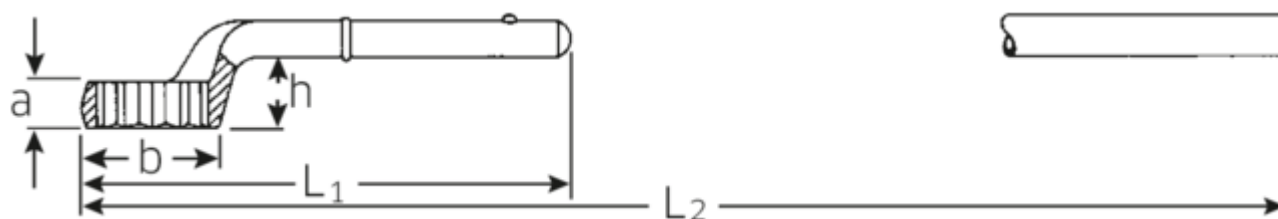

Clés polygonales de traction

5

N° d'art. 42020030
 GTIN 4018754023417
 Modèle 5 30 ZUG-RINGSCHLUESSEL

Désignation. Clé à œil Taille 30mm L.200mm

Caractéristiques.

- sans poignées
- Chrome-Alloy-Steel, chromées

Dessin technique.

Attributs techniques.

| | |
|------------------|---------|
| a | 18 mm |
| Width mm (b) | 47 mm |
| pour réf. | 1 |
| Hauteur mm (h) | 33,5 mm |
| L1 | 200 mm |
| L2 | 565 mm |
| Ouverture [mm] | 30 mm |
| Ouverture 1 [mm] | 30 mm |