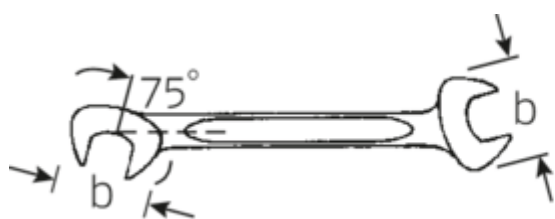

Petites clés à fourches doubles ELECTRIC

ELECTRIC 12a

N° d'art. **40461616**
GTIN **4018754019977**
Modèle **12 A 1/4**

Désignation.

Clé à fourche doubles petite ELECTRIC Taille 1/4" L.91mm

Caractéristiques.

- Version droite, position de la mâchoire à 15° et 75°
- construction intelligente stable, mince et légère
- résistance élevée à la flexion grâce au profil en double T
- maniable, surface agréable pour la peau grâce à la finition ronde de STAHLWILLE
- extrêmement résistante, durée de vie exceptionnelle
- forgée dans la matrice, trempée et refroidie dans un bain d'huile
- Chrome-Alloy-Steel, chromé

Dessin technique.

Attributs techniques.

a	2 mm
Width mm (b)	14,7 mm
Length mm (L)	91 mm
Angle de la mâchoire	15/75 °
Ouverture [pouces]	1/4 "
Ouverture 1 [pouces]	1/4 "

Données logistiques.

Profondeur mm (IFS)	91
Largeur	15
Hauteur mm (IFS)	2
Longueur (emballé, mm)	100
Largeur (emballé, mm)	40
Height (packed, mm)	11

Ouverture 2 [pouces]	1/4 "	Volume (packed, dm3)	0.044 dm3
		Code	40461616
		Poids (brut, kg)	0,094
		Poids PAP (kg)	0,000
		Poids PVC (kg)	0,003
		GTIN	4018754019977
		Pays d'origine	GERMANY
		Région d'origine	Nordrhein-Westfalen
		WEEE/ElektroG	nicht ear-pflichtig
		Position tarifaire	82041100
		Emballage	10
		Poids	9 g