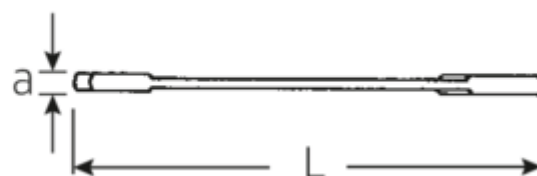

Petites clés à fourches doubles ELECTRIC

ELECTRIC 12a

N° d'art. **40461616**
GTIN **4018754019977**
Modèle **12 A 1/4**

Désignation.

Clé à fourche doubles petite ELECTRIC Taille 1/4" L.91mm

Caractéristiques.

- Version droite, position de la mâchoire à 15° et 75°
- construction intelligente stable, mince et légère
- résistance élevée à la flexion grâce au profil en double T
- maniable, surface agréable pour la peau grâce à la finition ronde de STAHLWILLE
- extrêmement résistante, durée de vie exceptionnelle
- forgée dans la matrice, trempée et refroidie dans un bain d'huile
- Chrome-Alloy-Steel, chromé

Dessin technique.

Attributs techniques.

a	2 mm
Width mm (b)	14,7 mm
Length mm (L)	91 mm
Angle de la mâchoire	15/75 °
Ouverture [pouces]	1/4 "
Ouverture 1 [pouces]	1/4 "

Données logistiques.

Profondeur mm (IFS)	91
Largeur	15
Hauteur mm (IFS)	2
Longueur (emballé, mm)	100
Largeur (emballé, mm)	40
Height (packed, mm)	11