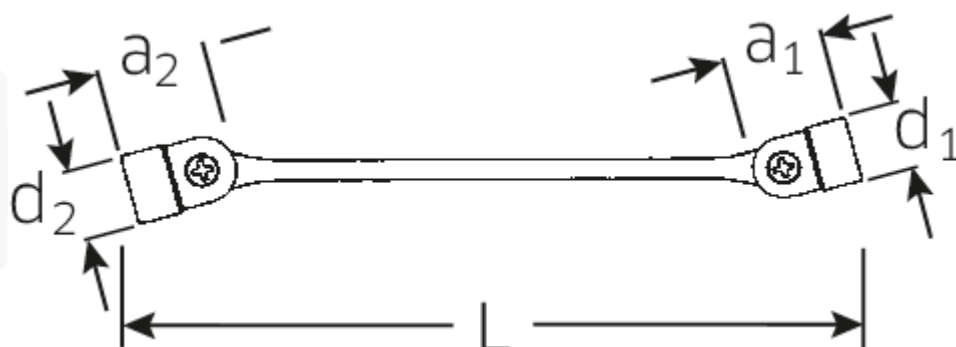

Clés à têtes articulées FLEXI

FLEXI 29

N° d'art. 43011213
GTIN 4018754025695
Modèle 29 12 X 13

Désignation.

Clé articulée double FLEXI Taille 12 x 13mm L.228mm

Caractéristiques.

- avec clés métriques inégales
- avec six pans doubles pivotants
- Construction stable, mince et légère
- Résistance élevée à la flexion grâce au profil en double T
- Manipulable, Surface agréable à la peau grâce à la finition ronde de STAHLWILLE
- Extrêmement résistante, durée de vie exceptionnelle
- Forgé en matrice, trempé et refroidi dans un bain d'huile
- Chrome-Alloy-Steel, chromé

Avantages.

à double hexagone

Dessin technique.

Attributs techniques.

a1	17,2 mm
a2	18,4 mm
Empreinte	Hexagone double AS-drive
d1	33 mm
d2	33,5 mm
Length mm (L)	228 mm
Ouverture [mm]	12 x 13 mm
Ouverture 1 [mm]	12 mm
Ouverture 2 [mm]	13 mm

Données logistiques.

Profondeur mm (IFS)	227
Largeur	18
Hauteur mm (IFS)	18
Longueur (emballé, mm)	229
Largeur (emballé, mm)	91
Height (packed, mm)	40
Volume (packed, dm3)	0.83356 dm3
Code	43011213
Poids (brut, kg)	1,530
Poids PAP (kg)	0,000
Poids PVC (kg)	0,012
GTIN	4018754025695
Pays d'origine	GERMANY
Région d'origine	Nordrhein-Westfalen
WEEE/ElektroG	nicht ear-pflichtig
Position tarifaire	82041100
Emballage	10
Poids	153 g