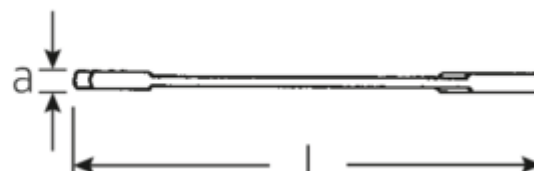

Małe klucze płaskie dwustronne ELECTRIC

ELECTRIC 12

Numer artykułu	40061313
GTIN	4018754018642
Modelka	12 13

Oznaczenie. Klucz płaski dwustronny mały ELECTRIC SW 13mm d.131mm

Właściwości.

- stal stopowa chromowa, chromowane

Rysunek techniczny.

Atrybuty techniczne.

a	3 mm
Width mm (b)	28,3 mm
Długość mm (L)	131 mm
Pozycja szczęk	15/75 °
Szerokość w poprzek płaskowników [mm]	13 mm
Szerokość w poprzek mieszkań 1 [mm]	13 mm
Szerokość w poprzek mieszkań 2 [mm]	13 mm

Dane logistyczne.

Głębokość mm (IFS)	131
Szerokość mm (IFS)	29
Wysokość mm (IFS)	3
Długość (w opakowaniu, mm)	140
Szerokość (w opakowaniu, mm)	70
Wysokość (w opakowaniu, mm)	20
Objętość (w opakowaniu, dm ³)	0.196 dm ³
Numer artykułu	40061313