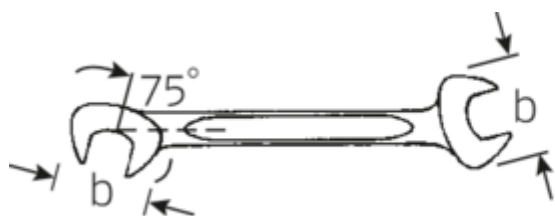

Małe klucze płaskie dwustronne ELECTRIC

ELECTRIC 12

Numer artykułu	40061414
GTIN	4018754018659
Modelka	12 14

Oznaczenie.

Klucz płaski dwustronny mały ELECTRIC SW 14mm d.131mm

Właściwości.

- stal stopowa chromowa, chromowane

Rysunek techniczny.

Atrybuty techniczne.

a	3 mm
Width mm (b)	28,3 mm
Długość mm (L)	131 mm
Pozycja szczęk	15/75 °
Szerokość w poprzek płaskowników [mm]	14 mm
Szerokość w poprzek mieszkań 1 [mm]	14 mm
Szerokość w poprzek mieszkań 2 [mm]	14 mm

Dane logistyczne.

Głębokość mm (IFS)	131
Szerokość mm (IFS)	29
Wysokość mm (IFS)	3
Długość (w opakowaniu, mm)	140
Szerokość (w opakowaniu, mm)	70
Wysokość (w opakowaniu, mm)	20
Objętość (w opakowaniu, dm ³)	0.196 dm ³
Numer artykułu	40061414

Variants.

Nr art.	Nr artykułu (ERP)	Oznaczenie	GTIN
40060404	12 4	Klucz płaski dwustronny maty ELECTRIC SW 4mm d.70mm	4018754018550
40060505	12 5	Klucz płaski dwustronny maty ELECTRIC SW 5mm d.78mm	4018754018567
40060606	12 6	Klucz płaski dwustronny maty ELECTRIC SW 6mm d.78mm	4018754018574
40060707	12 7	Klucz płaski dwustronny maty ELECTRIC SW 7mm d.91mm	4018754018581
40060808	12 8	Klucz płaski dwustronny maty ELECTRIC SW 8mm d.96mm	4018754018598
40060909	12 9	Klucz płaski dwustronny maty ELECTRIC SW 9mm d.103mm	4018754018604
40061010	12 10	Klucz płaski dwustronny maty ELECTRIC SW 10mm d.105mm	4018754018611
40061111	12 11	Klucz płaski dwustronny maty ELECTRIC SW 11mm d.116mm	4018754018628
40061212	12 12	Klucz płaski dwustronny maty ELECTRIC SW 12mm d.116mm	4018754018635
40061313	12 13	Klucz płaski dwustronny maty ELECTRIC SW 13mm d.131mm	4018754018642
40061414	12 14	Klucz płaski dwustronny maty ELECTRIC SW 14mm d.131mm	4018754018659
40063232	12 3,2	Klucz płaski dwustronny maty ELECTRIC SW 3,2mm d.70mm	4018754018673
40063535	12 3,5	Klucz płaski dwustronny maty ELECTRIC SW 3,5mm d.70mm	4018754018680
40064545	12 4,5	Klucz płaski dwustronny maty ELECTRIC SW 4,5mm d.70mm	4018754018697
40065555	12 5,5	Klucz płaski dwustronny maty ELECTRIC SW 5,5mm d.78mm	4018754018703