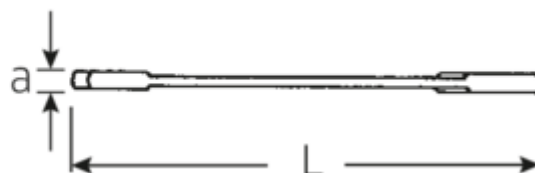

Małe klucze płaskie dwustronne ELECTRIC

ELECTRIC 12

Numer artykułu	40061414
GTIN	4018754018659
Modelka	12 14

Oznaczenie.

Klucz płaski dwustronny mały ELECTRIC SW 14mm d.131mm

Właściwości.

- stal stopowa chromowa, chromowane

Rysunek techniczny.

Atrybuty techniczne.

a	3 mm
Width mm (b)	28,3 mm
Długość mm (L)	131 mm
Pozycja szczęk	15/75 °
Szerokość w poprzek płaskowników [mm]	14 mm
Szerokość w poprzek mieszkań 1 [mm]	14 mm
Szerokość w poprzek mieszkań 2 [mm]	14 mm

Dane logistyczne.

Głębokość mm (IFS)	131
Szerokość mm (IFS)	29
Wysokość mm (IFS)	3
Długość (w opakowaniu, mm)	140
Szerokość (w opakowaniu, mm)	70
Wysokość (w opakowaniu, mm)	20
Objętość (w opakowaniu, dm ³)	0.196 dm ³
Numer artykułu	40061414