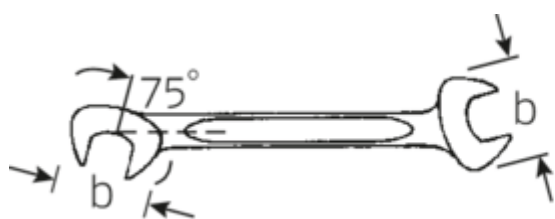

Petites clés à fourches doubles ELECTRIC

ELECTRIC 12a

N° d'art. 40462222
GTIN 4018754020003
Modèle 12 A 11/32

Désignation.

Clé à fourche doubles petite ELECTRIC Taille 11/32" L.103mm

Caractéristiques.

- Version droite, position de la mâchoire à 15° et 75°
- construction intelligente stable, mince et légère
- résistance élevée à la flexion grâce au profil en double T
- maniable, surface agréable pour la peau grâce à la finition ronde de STAHLWILLE
- extrêmement résistante, durée de vie exceptionnelle
- forgée dans la matrice, trempée et refroidie dans un bain d'huile
- Chrome-Alloy-Steel, chromé

Dessin technique.

Attributs techniques.

a	3 mm
Width mm (b)	18,9 mm
Length mm (L)	103 mm
Angle de la mâchoire	15/75 °
Ouverture [pouces]	11/32 "
Ouverture 1 [pouces]	11/32 "

Données logistiques.

Profondeur mm (IFS)	103
Largeur	19
Hauteur mm (IFS)	3
Longueur (emballé, mm)	115
Largeur (emballé, mm)	85
Height (packed, mm)	13

Ouverture 2 [pouces]	11/32 "	Volume (packed, dm3)	0.127075 dm3
		Code	40462222
		Poids (brut, kg)	0,194
		Poids PAP (kg)	0,000
		Poids PVC (kg)	0,003
		GTIN	4018754020003
		Pays d'origine	GERMANY
		Région d'origine	Nordrhein-Westfalen
		WEEE/ElektroG	nicht ear-pflichtig
		Position tarifaire	82041100
		Emballage	10
		Poids	19 g