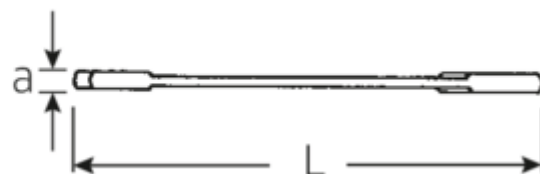

Petites clés à fourches doubles ELECTRIC

ELECTRIC 12a

N° d'art. 40462222
GTIN 4018754020003
Modèle 12 A 11/32

Désignation.

Clé à fourche doubles petite ELECTRIC Taille 11/32" L.103mm

Caractéristiques.

- Version droite, position de la mâchoire à 15° et 75°
- construction intelligente stable, mince et légère
- résistance élevée à la flexion grâce au profil en double T
- maniable, surface agréable pour la peau grâce à la finition ronde de STAHLWILLE
- extrêmement résistante, durée de vie exceptionnelle
- forgée dans la matrice, trempée et refroidie dans un bain d'huile
- Chrome-Alloy-Steel, chromé

Dessin technique.

Attributs techniques.

a	3 mm
Width mm (b)	18,9 mm
Length mm (L)	103 mm
Angle de la mâchoire	15/75 °
Ouverture [pouces]	11/32 "
Ouverture 1 [pouces]	11/32 "

Données logistiques.

Profondeur mm (IFS)	103
Largeur	19
Hauteur mm (IFS)	3
Longueur (emballé, mm)	115
Largeur (emballé, mm)	85
Height (packed, mm)	13