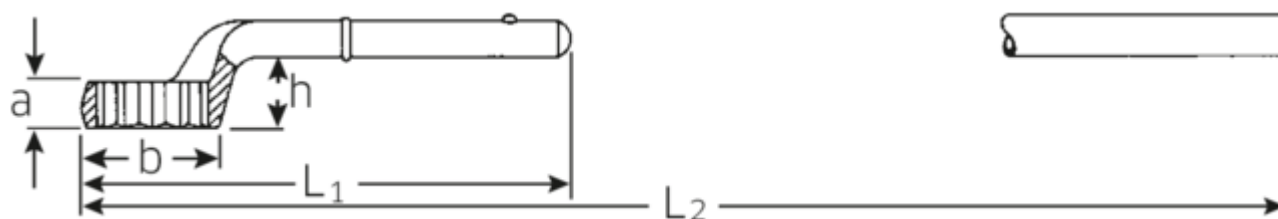

Rysunek techniczny.

Atrybuty techniczne.

a	18 mm
Width mm (b)	47 mm
dla nr	1
Wysokość mm (h)	33,5 mm
L1	200 mm
L2	565 mm
Szerokość w poprzek płaskowników [mm]	30 mm
Szerokość w poprzek mieszkań 1 [mm]	30 mm

Dane logistyczne.

Głębokość mm (IFS)	203
Szerokość mm (IFS)	48
Wysokość mm (IFS)	44
Długość (w opakowaniu, mm)	203
Szerokość (w opakowaniu, mm)	48
Wysokość (w opakowaniu, mm)	44
Objętość (w opakowaniu, dm³)	0.428736 dm³