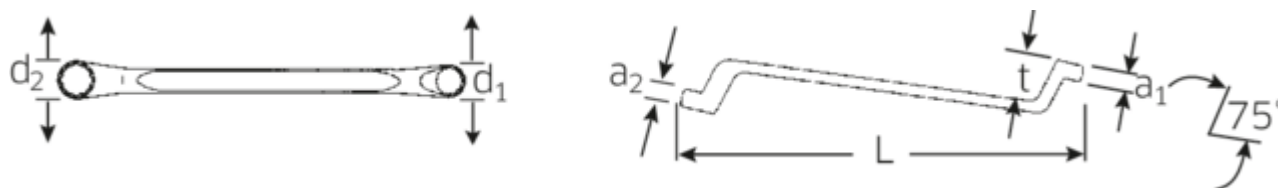

Dwustronne klucze oczkowe

StahlwilleSTABIL®20a

Numer artykułu	41444142
GTIN	4018754022526
Modelka	20 A 25/32 X 13/16

Oznaczenie.

Dwustronny klucz oczkowy SW 25/32 x 13/16 " d.300mm

Właściwości.

StahlwilleSTABIL®

- głębokoodsadzone
- stal stopowa chromowa, chromowane

Zalety.

głęboko odsadzone

Najważniejsze cechy produktu.

SMUKLEJSZE.

Niezwykle cienkościenne pierścienie ułatwiają pracę w ciasnych przestrzeniach. Ponadto pierścienie są wyższe niż standardowe nakrętki – co zapobiega zakleszczeniu się klucza na nakrętce.

PRODUCT IMAGE
IN PROGRESS

Rysunek techniczny.

Atrybuty techniczne.

a1	13 mm
a2	14 mm
Profil wyjściowy	Nasadka podwójna sześciokątna AS-drive
d1	29,4 mm
d2	32,1 mm
Długość mm (L)	300 mm
Szerokość w poprzek mieszkań 1 [cal]	25/32 "
Szerokość w poprzek mieszkań 2 [cal]	13/16 "
t	31 mm

Variants.

Nr art.	Nr artykułu (ERP)	Oznaczenie	GTIN
41441620	20 A 1/4 X 5/16	Dwustronny klucz oczkowy SW 1/4 x 5/16 " d.180mm	4018754022410
41442428	20 A 3/8 X 7/16	Dwustronny klucz oczkowy SW 3/8 x 7/16 " d.200mm	4018754022427