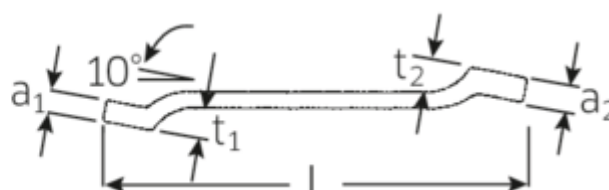

Dwustronne klucze oczkowe

180a

Numer artykułu **41603436**
GTIN **4018754023042**
Modelka **180 A 9/16 X 5/8**

Oznaczenie.

Dwustronny klucz oczkowy SW 9/16 x 5/8 " d.148mm

Właściwości.

- krótkie
- płaskoodsadzone
- Fed. Spec. GGG-W-636 E
- S.B.A.C. Techn. Spec. T.S. 48 do rozw. klucza 1/2"
- HPQ®-stal wysokosprawna, chromowane

Zalety.

krótki

Najważniejsze cechy produktu.

SMUKLEJSZE.

Niezwykle cienkościenne pierścienie ułatwiają pracę w ciasnych przestrzeniach. Ponadto pierścienie są wyższe niż standardowe nakrętki – co zapobiega zakleszczeniu się klucza na nakrętce.

PRODUCT IMAGE
IN PROGRESS

Rysunek techniczny.

Atrybuty techniczne.

a1	9,5 mm
a2	10,5 mm
Profil wyjściowy	Nasadka podwójna sześciokątna AS-drive
d1	20,7 mm
d2	22,6 mm
Długość mm (L)	148 mm
Szerokość w poprzek mieszkań 1 [cal]	9/16 "
Szerokość w poprzek mieszkań 2 [cal]	5/8 "
t1	11,5 mm
t2	12,5 mm

Dane logistyczne.

Głębokość mm (IFS)	153
Szerokość mm (IFS)	23
Wysokość mm (IFS)	15
Długość (w opakowaniu, mm)	155
Szerokość (w opakowaniu, mm)	61
Wysokość (w opakowaniu, mm)	46
Objętość (w opakowaniu, dm3)	0.43493 dm3
Numer artykułu	41603436
Waga (brutto, kg)	0,900
Waga PAP (kg)	0,000
Waga PVC (kg)	0,003
GTIN	4018754023042
Kraj pochodzenia	GERMANY
Region pochodzenia	Nordrhein-Westfalen
WEEE/ElektroG	nicht ear-pflichtig
Nr taryfy celnej	82041100
Standard pakowania	10
Weight	90 g