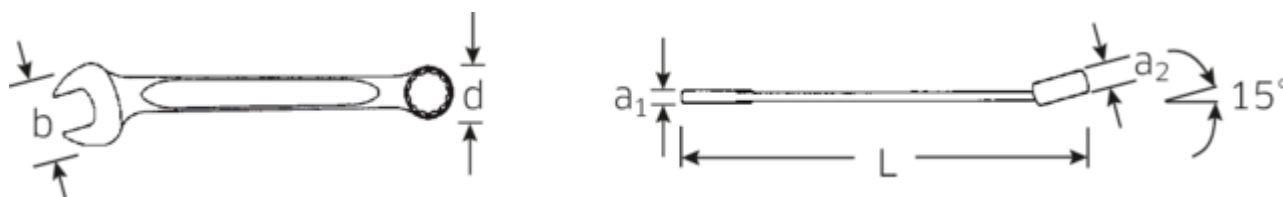

Właściwości.

- stal stopowa chromowa, chromowane

Zalety.

Wyprodukowano w Niemczech – STAHLWILLE Klucze oczkowo-płaskie OPEN BOX 5/16", bok oczka 15° zakrzywiony, długość 115 mm, DIN 3113 Form A, , 40482020

Najważniejsze cechy produktu.

BARDZIEJ WYTRZYMAŁE.

Przy przyłożeniu siły do klucza, największa siła działa na obszar pomiędzy szczęką a chwytem, dlatego też klucze STAHLWILLE są w tym miejscu wzmocnione. Specjalna konstrukcja czyni strefy obciążeń bardziej sprężystymi, co zmniejsza do minimum ryzyko złamania.

SMUKLEJSZE.

Niezwykle cienkościennie pierścienie ułatwiają pracę w ciasnych przestrzeniach. Ponadto pierścienie są wyższe niż standardowe nakrętki – co zapobiega zakleszczeniu się klucza na nakrętce.

Rysunek techniczny.