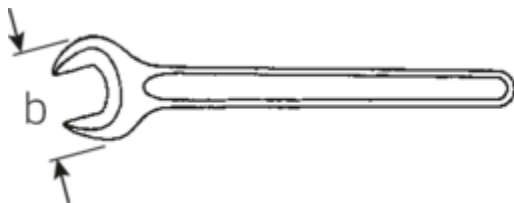

Clés à fourche simples

4004

N° d'art. **40040410**
 GTIN **4018754018352**
 Modèle **4004 41 EINMAULSCHLUESSEL**

Désignation. Clé plate Taille 41 mm L.335mm

Caractéristiques.

- DIN 894 jusqu'à 85 mm
- acier spécial, exécution gris métallisé

Avantages.

DIN 894 à 85 mm

Dessin technique.**Attributs techniques.**

a	12,8 mm
Width mm (b)	83,5 mm
Length mm (L)	335 mm
Ouverture [mm]	41 mm
Ouverture 1 [mm]	41 mm

Données logistiques.

Profondeur mm (IFS)	340
Largeur	90
Hauteur mm (IFS)	14
Longueur (emballé, mm)	340
Largeur (emballé, mm)	90
Height (packed, mm)	14

Variantes.

Art. no.	Réf. article (ERP)	Désignation de l'article (Autom.)	GTIN
40040240	4004 24 EINMAULSCHLUESSEL	Clé plate Taille 24mm L.215mm	4018754018307
40040270	4004 27 EINMAULSCHLUESSEL	Clé plate Taille 27mm L.238mm	4018754018314
40040300	4004 30 EINMAULSCHLUESSEL	Clé plate Taille 30mm L.261mm	4018754018321
40040320	4004 32 EINMAULSCHLUESSEL	Clé plate Taille 32mm L.273mm	4018754018338
40040360	4004 36 EINMAULSCHLUESSEL	Clé plate Taille 36mm L.300mm	4018754018345
40040410	4004 41 EINMAULSCHLUESSEL	Clé plate Taille 41mm L.335mm	4018754018352
40040460	4004 46 EINMAULSCHLUESSEL	Clé plate Taille 46mm L.369mm	4018754018369
40040500	4004 50 EINMAULSCHLUESSEL	Clé plate Taille 50mm L.412mm	4018754018376
40040550	4004 55 EINMAULSCHLUESSEL	Clé plate Taille 55mm L.457mm	4018754018383
40040600	4004 60 EINMAULSCHLUESSEL	Clé plate Taille 60mm L.492mm	4018754018390
40040650	4004 65 EINMAULSCHLUESSEL	Clé plate Taille 65mm L.528mm	4018754018406
40040700	4004 70 EINMAULSCHLUESSEL	Clé plate Taille 70mm L.572mm	4018754018413
40040750	4004 75 EINMAULSCHLUESSEL	Clé plate Taille 75mm L.608mm	4018754018420
40040800	4004 80 EINMAULSCHLUESSEL	Clé plate Taille 80mm L.645mm	4018754018437