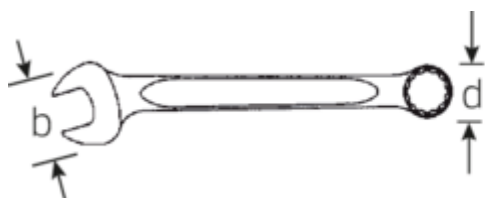

Une structure de surface antidérapante, de qualité supérieure - pour un travail plus sûr, même avec des mains huileuses

Points forts du produit.

PLUS STABLES.

Comme les plus grandes forces agissent sur la partie entre la fourche et la tige, cette zone est renforcée chez STAHLWILLE. Grâce à sa conception spéciale, les zones de charge sont plus stables et le risque de rupture est réduit à son minimum.

**PLUS ÉTROITES.**

Les bagues à parois extrêmement minces permettent de travailler dans des endroits difficiles d'accès. De plus, les bagues sont plus hautes que les écrous standard - tout blocage est impossible.

Dessin technique.**Attributs techniques.**

a1	8,4 mm
a2	14,5 mm
Width mm (b)	60 mm
d	39,2 mm
DIN	DIN 3113 Form A
Length mm (L)	300 mm
Angle de la mâchoire	15 °
Ouverture [pouces]	1 1/16 "
Ouverture 1 [pouces]	1 1/16 "
Ouverture 2 [pouces]	1 1/16 "