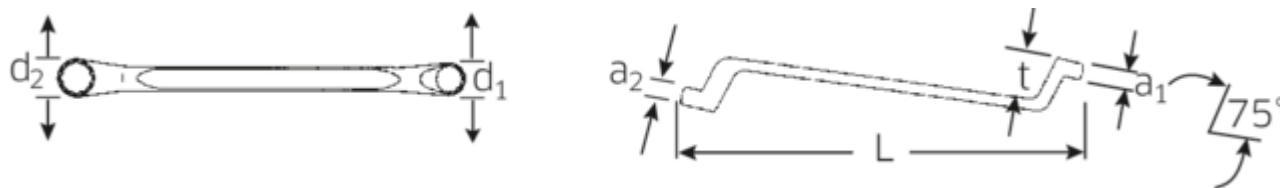

Dwustronne klucze oczkowe

StahlwilleSTABIL®20a

Numer artykułu	41443842
GTIN	4018754022502
Modelka	20 A 11/16 X 13/16

Oznaczenie.

Dwustronny klucz oczkowy SW 11/16 x 13/16 " d.300mm

Właściwości.

StahlwilleSTABIL®

- głębokoodsadzone
- stal stopowa chromowa, chromowane

Zalety.

głęboko odsadzone

Najważniejsze cechy produktu.

SMUKLEJSZE.

Niezwykle cienkościenne pierścienie ułatwiają pracę w ciasnych przestrzeniach. Ponadto pierścienie są wyższe niż standardowe nakrętki – co zapobiega zakleszczeniu się klucza na nakrętce.

PRODUCT IMAGE
IN PROGRESS

Rysunek techniczny.

Atrybuty techniczne.

a1	12 mm
a2	13 mm
Profil wyjściowy	Nasadka podwójna sześciokątna AS-drive
d1	25,3 mm
d2	30,7 mm
Długość mm (L)	300 mm
Szerokość w poprzek mieszkań 1 [cal]	11/16 "
Szerokość w poprzek mieszkań 2 [cal]	13/16 "
t	31 mm

Variants.

Nr art.	Nr artykułu (ERP)	Oznaczenie	GTIN
41441620	20 A 1/4 X 5/16	Dwustronny klucz oczkowy SW 1/4 x 5/16 " d.180mm	4018754022410
41442428	20 A 3/8 X 7/16	Dwustronny klucz oczkowy SW 3/8 x 7/16 " d.200mm	4018754022427