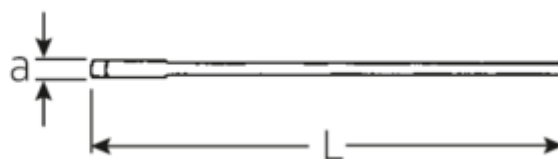

## Clés à fourche simples

4004

N° d'art. 40040460

GTIN 4018754018369

Modèle 4004 46 EINMAULSCHLUESSEL

**Désignation.** Clé plate Taille 46mm L.369mm

**Caractéristiques.**

- DIN 894 jusqu'à 85 mm
- acier spécial, exécution gris métallisé

## Avantages.

DIN 894 à 85 mm

## Attributs techniques.

a	14,8 mm
Width mm (b)	93 mm
Length mm (L)	369 mm
Ouverture [mm]	46 mm
Ouverture 1 [mm]	46 mm

## Données logistiques.

Profondeur mm (IFS)	375
Largeur	93
Hauteur mm (IFS)	16
Longueur (emballé, mm)	375
Largeur (emballé, mm)	93
Height (packed, mm)	16

<b>Volume (packed, dm3)</b>	0.558 dm3
<b>Code</b>	40040460
<b>Poids (brut, kg)</b>	0,690
<b>Poids PAP (kg)</b>	0,000
<b>Poids PVC (kg)</b>	0,008
<b>GTIN</b>	4018754018369
<b>Pays d'origine</b>	GERMANY
<b>Région d'origine</b>	Nordrhein-Westfalen
<b>WEEE/ElektroG</b>	nicht ear-pflichtig
<b>Position tarifaire</b>	82041100
<b>Emballage</b>	1
<b>Poids</b>	770 g