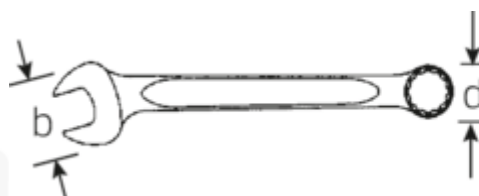

Klucze oczkowo-płaskie

130a

Numer artykułu **40573232**
 GTIN **4018754020683**
 Modelka **130 A 1/2**

Oznaczenie.

Klucz płasko-oczkowy SW 1/2" d.150mm

Właściwości.

- Fed. Spec. GGG-W-636 E
- HPQ®-stal wysokosprawna, chromowane

Zalety.

Wyprodukowano w Niemczech – STAHLWILLE Klucze oczkowo-płaskie 1/2", bok oczka 15° zakrzywiony, długość 150 mm, Fed. Spec. GGG-W-636 E, , 40573232

Niezwykle wytrzymały i trwały – mocniejszy niż jakakolwiek śruba

Specjalny proces produkcji umożliwia uzyskanie cienkościennych oczek – idealnych do wkręcania w trudno dostępne miejsca

Wysokiej jakości, antypoślizgowa struktura powierzchni – dla bezpiecznej pracy nawet z tłustymi rękami

Rysunek techniczny.

Atrybuty techniczne.

a1	6,5 mm
a2	8,5 mm

Dane logistyczne.

Głębokość mm (IFS)	148
Szerokość mm (IFS)	28

Width mm (b)	27 mm	Wysokość mm (IFS)	13
d	18,2 mm	Długość (w opakowaniu, mm)	150
DIN	Fed. Spec. GGG-W-636 E	Szerokość (w opakowaniu, mm)	50
Długość mm (L)	150 mm	Wysokość (w opakowaniu, mm)	55
Pozycja szczęk	15 °	Objętość (w opakowaniu, dm ³)	0.4125 dm ³
Szerokość w poprzek płaskowników [cal]	1/2 "	Numer artykułu	40573232
Szerokość w poprzek mieszkań 1 [cal]	1/2 "	Waga (brutto, kg)	0,610
Szerokość w poprzek mieszkań 2 [cal]	1/2 "	Waga PAP (kg)	0,000
		Waga PVC (kg)	0,008
		GTIN	4018754020683
		Kraj pochodzenia	GERMANY
		Region pochodzenia	Nordrhein-Westfalen
		WEEE/ElektroG	nicht ear-pflichtig
		Nr taryfy celnej	82041100
		Standard pakowania	10
		Weight	61 g