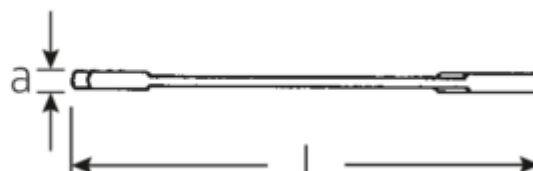

Małe klucze płaskie dwustronne ELECTRIC

ELECTRIC 12a

Numer artykułu	40461212
GTIN	4018754019939
Modelka	12 A 3/16

Oznaczenie.

Klucz płaski dwustronny mały ELECTRIC SW 3/16" d.70mm

Właściwości.

- stal stopowa chromowa, chromowane

Rysunek techniczny.

Atrybuty techniczne.

a	2 mm
Width mm (b)	10,5 mm
Długość mm (L)	70 mm
Pozycja szczęk	15/75 °
Szerokość w poprzek płaskowników [cal]	3/16 "
Szerokość w poprzek mieszkań 1 [cal]	3/16 "
Szerokość w poprzek mieszkań 2 [cal]	3/16 "

Dane logistyczne.

Głębokość mm (IFS)	70
Szerokość mm (IFS)	11
Wysokość mm (IFS)	2
Długość (w opakowaniu, mm)	70
Szerokość (w opakowaniu, mm)	40
Wysokość (w opakowaniu, mm)	7
Objętość (w opakowaniu, dm ³)	0.0196 dm ³
Numer artykułu	40461212