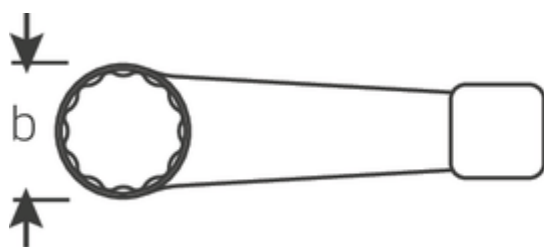

Klucze oczkowe do pobijania

4205

Numer artykułu **42050050**
 GTIN **4018754024223**
 Modelka **4205 50 SCHLAG-
 RINGSCHLUESSEL**

Oznaczenie. Klucz oczkowy uderowy SW 50mm d.250mm

Właściwości.

- DIN 7444
- stal specjalna, szara

Zalety.

DIN 7444

Rysunek techniczny.

Atrybuty techniczne.

a	23,5 mm
Width mm (b)	80 mm
Długość mm (L)	250 mm
Szerokość w poprzek płaskowników [mm]	50 mm

Dane logistyczne.

Głębokość mm (IFS)	255
Szerokość mm (IFS)	80
Wysokość mm (IFS)	24
Długość (w opakowaniu, mm)	255

Szerokość w poprzek mieszkań 50 mm
1 [mm]

Szerokość (w opakowaniu, mm)	80
Wysokość (w opakowaniu, mm)	24
Objętość (w opakowaniu, dm ³)	0.4896 dm ³
Numer artykułu	42050050
Waga (brutto, kg)	1,120
Waga PAP (kg)	0,000
Waga PVC (kg)	0,000
GTIN	4018754024223
Kraj pochodzenia	GERMANY
Region pochodzenia	Nordrhein-Westfalen
WEEE/ElektroG	nicht ear-pflichtig
Nr taryfy celnej	82041100
Standard pakowania	1
Weight	1120 g