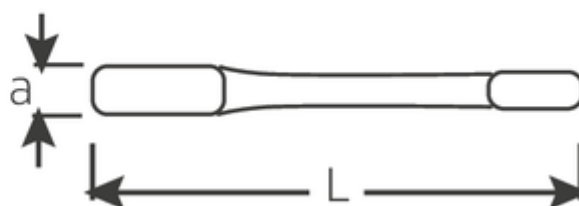

Klucze oczkowe do pobijania

4205

Numer artykułu **42050050**
 GTIN **4018754024223**
 Modelka **4205 50 SCHLAG-
 RINGSCHLUESSEL**

Oznaczenie. Klucz oczkowy uderowy SW 50mm d.250mm

Właściwości.

- DIN 7444
- stal specjalna, szara

Zalety.

DIN 7444

Rysunek techniczny.

Atrybuty techniczne.

a	23,5 mm
Width mm (b)	80 mm
Długość mm (L)	250 mm
Szerokość w poprzek płaskowników [mm]	50 mm

Dane logistyczne.

Głębokość mm (IFS)	255
Szerokość mm (IFS)	80
Wysokość mm (IFS)	24
Długość (w opakowaniu, mm)	255

Szerokość w poprzek mieszkań 50 mm
1 [mm]

Szerokość (w opakowaniu, mm)	80
Wysokość (w opakowaniu, mm)	24
Objętość (w opakowaniu, dm ³)	0.4896 dm ³
Numer artykułu	42050050
Waga (brutto, kg)	1,120
Waga PAP (kg)	0,000
Waga PVC (kg)	0,000
GTIN	4018754024223
Kraj pochodzenia	GERMANY
Region pochodzenia	Nordrhein-Westfalen
WEEE/ElektroG	nicht ear-pflichtig
Nr taryfy celnej	82041100
Standard pakowania	1
Weight	1120 g