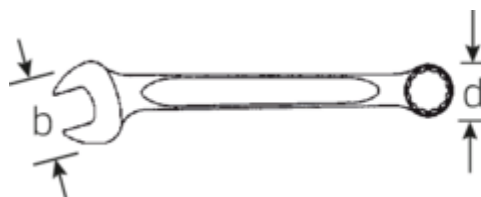

#### Caractéristiques.

- Clés mixtes avec ouverture identique aux deux extrémités
  - DIN 3113 forme A/ISO 7738 forme A
  - Côté œillet droit, côté anneau plié à 15°
  - Conception intelligente stable, affinée et légère
  - Forte résistance à la flexion grâce au profil IPN
  - Surface antidérapante, anti-allergique en raison de la finition polie STAHLWILLE
  - Extrêmement résistant, exceptionnellement durable
  - Forgé dans une matrice, trempé et refroidi dans le bain d'huile
  - Acier allié au chrome, chromé
  - dans un emballage carton
- 7 ; 8 ; 9 ; 10 ; 11 ; 12 ; 13 ; 14 ; 15 ; 16 ; 17 ; 18 ; 19 ; 21 ; 22 ; 24 mm

#### Avantages.

Made in Germany - Jeu de clés mixtes à cliquet OPEN BOX en carton, 16 pcs.-pièces, 7 - 24 mm, côté anneau coudé à 15°, DIN 3113 Form A,

Extrêmement résistante et durable - plus solide que n'importe quelle vis

Le procédé de fabrication spécial permet d'avoir des anneaux à parois minces - idéal pour visser dans des endroits difficiles d'accès

Une structure de surface antidérapante, de qualité supérieure – pour un travail plus sûr, même avec des mains huileuses

## Dessin technique.