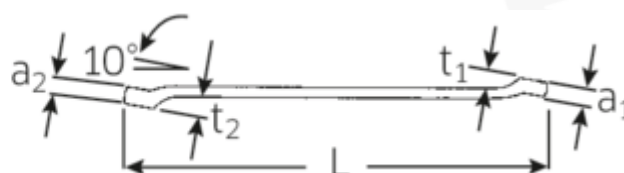

Dwustronne klucze oczkowe

230a

Numer artykułu **41612022**
 GTIN **4018754158799**
 Modelka **230 A 5/16 X 11/32**

Oznaczenie.

Dwustronny klucz oczkowy SW 5/16 x 11/32 " d.195mm

Właściwości.

- płaskoodsadzone
- SAE AS 954 (wymiary i wartości normatywne)
- Fed. Spec. GGG-W-636E
- S.B.A.C. Tech. Spec. T.S. 48 do rozw. klucza 1/2"
- HPQ[®] -stal wysokosprawna, chromowane

Zalety.

płasko odsadzony

Rysunek techniczny.

Atrybuty techniczne.

a1	7 mm
a2	8 mm
Profil wyjściowy	Nasadka podwójna sześciokątna AS-drive

Dane logistyczne.

Głębokość mm (IFS)	200
Szerokość mm (IFS)	14
Wysokość mm (IFS)	10

d1	11,9 mm	Długość (w opakowaniu, mm)	205
d2	13,5 mm	Szerokość (w opakowaniu, mm)	100
Długość mm (L)	195 mm	Wysokość (w opakowaniu, mm)	20
Szerokość w poprzek mieszkań 1 [cal]	5/16 "	Objętość (w opakowaniu, dm ³)	0.41 dm ³
Szerokość w poprzek mieszkań 2 [cal]	11/32 "	Numer artykułu	41612022
t1	8 mm	Waga (brutto, kg)	0,476
t2	9 mm	Waga PAP (kg)	0,000
		Waga PVC (kg)	0,007
		GTIN	4018754158799
		Kraj pochodzenia	GERMANY
		Region pochodzenia	Nordrhein-Westfalen
		WEEE/ElektroG	nicht ear-pflichtig
		Nr taryfy celnej	82041100
		Standard pakowania	10
		Weight	45 g