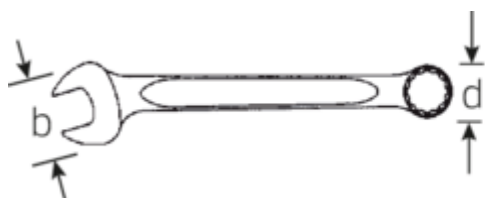

Une structure de surface antidérapante, de qualité supérieure - pour un travail plus sûr, même avec des mains huileuses

Points forts du produit.

PLUS STABLES.

Comme les plus grandes forces agissent sur la partie entre la fourche et la tige, cette zone est renforcée chez STAHLWILLE. Grâce à sa conception spéciale, les zones de charge sont plus stables et le risque de rupture est réduit à son minimum.

**PLUS ÉTROITES.**

Les bagues à parois extrêmement minces permettent de travailler dans des endroits difficiles d'accès. De plus, les bagues sont plus hautes que les écrous standard - tout blocage est impossible.

Dessin technique.**Attributs techniques.**

a1	10 mm
a2	18 mm
Width mm (b)	80 mm
d	49,3 mm
DIN	DIN 3113 Form A
Length mm (L)	460 mm
Angle de la mâchoire	15 °
Ouverture [pouces]	1 3/8 "
Ouverture 1 [pouces]	1 3/8 "
Ouverture 2 [pouces]	1 3/8 "