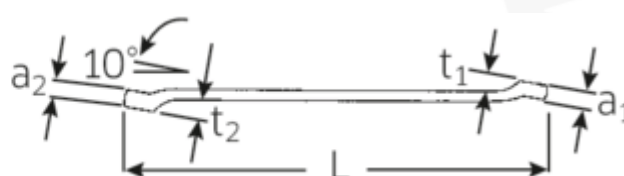

Dwustronne klucze oczkowe

230a

Numer artykułu **41613436**
 GTIN **4018754023103**
 Modelka **230 A 9/16 X 5/8**

Oznaczenie.

Dwustronny klucz oczkowy SW 9/16 x 5/8 " d.245mm

Właściwości.

- płaskoodsadzone
- SAE AS 954 (wymiary i wartości normatywne)
- Fed. Spec. GGG-W-636E
- S.B.A.C. Tech. Spec. T.S. 48 do rozw. klucza 1/2"
- HPQ[®] -stal wysokosprawna, chromowane

Zalety.

płasko odsadzony

Rysunek techniczny.

Atrybuty techniczne.

a1	9,5 mm
a2	11,5 mm
Profil wyjściowy	Nasadka podwójna sześciokątna AS-drive

Dane logistyczne.

Głębokość mm (IFS)	252
Szerokość mm (IFS)	23
Wysokość mm (IFS)	16

d1	20,7 mm	Długość (w opakowaniu, mm)	262
d2	22,6 mm	Szerokość (w opakowaniu, mm)	60
Długość mm (L)	245 mm	Wysokość (w opakowaniu, mm)	47
Szerokość w poprzek mieszkań 1 [cal]	9/16 "	Objętość (w opakowaniu, dm ³)	0.73884 dm ³
Szerokość w poprzek mieszkań 2 [cal]	5/8 "	Numer artykułu	41613436
t1	13,8 mm	Waga (brutto, kg)	1,220
t2	13,9 mm	Waga PAP (kg)	0,000
		Waga PVC (kg)	0,010
		GTIN	4018754023103
		Kraj pochodzenia	GERMANY
		Region pochodzenia	Nordrhein-Westfalen
		WEEE/ElektroG	nicht ear-pflichtig
		Nr taryfy celnej	82041100
		Standard pakowania	10
		Weight	122 g