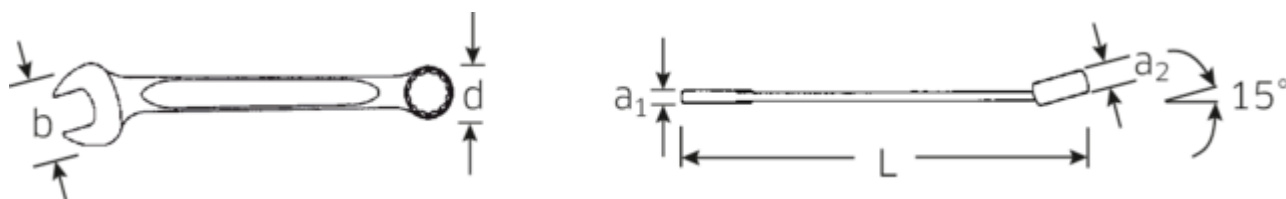

Najważniejsze cechy produktu.

BARDZIEJ WYTRZYMAŁE.

Przy przyłożeniu siły do klucza, największa siła działa na obszar pomiędzy szczęką a chwytem, dlatego też klucze STAHLWILLE są w tym miejscu wzmocnione. Specjalna konstrukcja czyni strefy obciążeń bardziej sprężystymi, co zmniejsza do minimum ryzyko złamania.

SMUKLEJSZE.

Niezwykle cienkościennie pierścienie ułatwiają pracę w ciasnych przestrzeniach. Ponadto pierścienie są wyższe niż standardowe nakrętki – co zapobiega zakleszczeniu się klucza na nakrętce.

Rysunek techniczny.