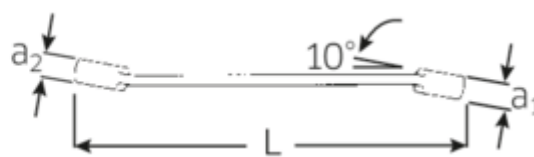

Clés à tuyauter OPEN RING

OPEN RING 24

N° d'art. **41082736**
GTIN **4018754022014**
Modèle **24 27 X 36**

Désignation.

Clé polygonale double ouverte coudée OPEN RING Taille 27 x 36 mm L.300mm

Caractéristiques.

- 12 pans
- DIN 3118/ISO 3318
- Chrome-Alloy-Steel, chromées

Avantages.

à double hexagone

Points forts du produit.

PLUS ÉTROITES.

Les bagues à parois extrêmement minces permettent de travailler dans des endroits difficiles d'accès. De plus, les bagues sont plus hautes que les écrous standard - tout blocage est impossible.

PRODUCT IMAGE
IN PROGRESS

Dessin technique.

Attributs techniques.

a1	16 mm
a2	19 mm
Empreinte	Hexagone double AS-drive
d1	42 mm
d2	54 mm
Length mm (L)	300 mm
m1	20 mm
m2	27 mm
Ouverture 1 [mm]	27 mm
Ouverture 2 [mm]	36 mm

Variantes.

Art. no.	Réf. article (ERP)	Désignation de l'article (Autom.)	GTIN
41081417	24 14 X 17	Clé polygonale double ouverte coudée OPEN RING Taille 14 x 17 mm L.200mm	4018754021949
41081619	24 16 X 19	Clé polygonale double ouverte coudée OPEN RING Taille 16 x 19 mm L.220mm	4018754086313
41081719	24 17 X 19	Clé polygonale double ouverte coudée OPEN RING Taille 17 x 19 mm L.220mm	4018754021956
41081922	24 19 X 22	Clé polygonale double ouverte coudée OPEN RING Taille 19 x 22 mm L.230mm	4018754021970