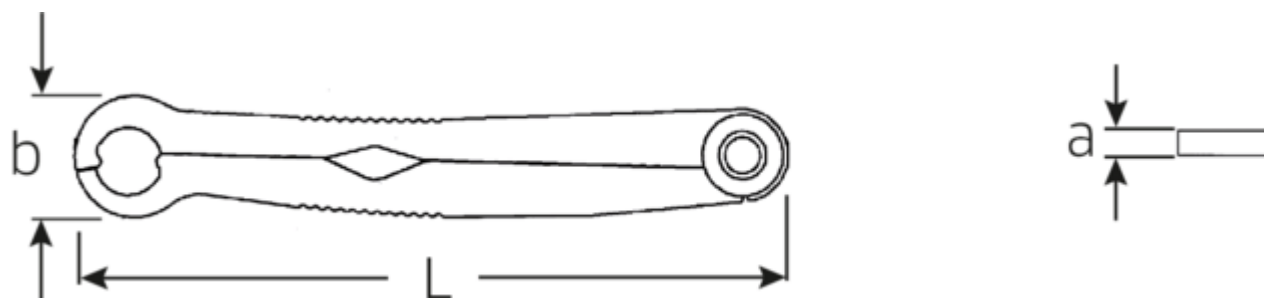

#### Zalety.

Wyprodukowano w Niemczech – STAHLWILLE Klucz grzechotkowy otwarty FastRatch 17 mm-21/32 ", długość 201,7 mm, , 41101717

Uniwersalne zastosowanie do połączeń śrubowych metrycznych i calowych

Dzięki opatentowanej technologii „pierścienia otwierającego” może bezproblemowo pracować nawet w trudno dostępnych miejscach instalacji, takich jak przepusty kablowe

Dzięki zintegrowanej sprężynie zamykającej niezawodnie chwyta nawet zaokrąglone nakrętki i śruby przez cały czas, nawet bez obciążenia

## Atrybuty techniczne.

a	7 mm
Width mm (b)	34,3 mm
Długość mm (L)	201,7 mm
Szerokość w poprzek płaskowników [mm i cal]	17 21/32
Szerokość w poprzek płaskowników [mm]	17 mm
Szerokość w poprzek płaskowników [cal]	21/32 "
Szerokość w poprzek mieszkań 1 [mm]	17 mm
Szerokość w poprzek mieszkań 1 [cal]	21/32 "