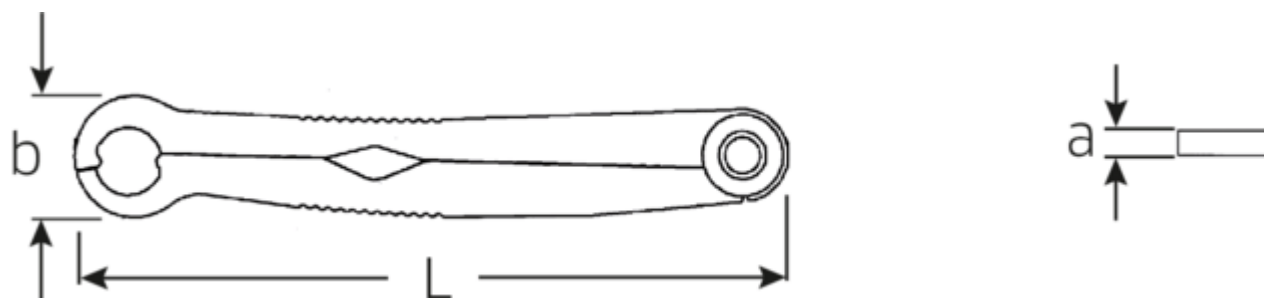

#### Zalety.

Wyprodukowano w Niemczech – STAHLWILLE Klucz grzechotkowy otwarty FastRatch 19 mm-3/4", długość 238,5 mm, , 41101919

Uniwersalne zastosowanie do połączeń śrubowych metrycznych i calowych

Dzięki opatentowanej technologii „pierścienia otwierającego” może bezproblemowo pracować nawet w trudno dostępnych miejscach instalacji, takich jak przepusty kablowe

Dzięki zintegrowanej sprężynie zamykającej niezawodnie chwyta nawet zaokrąglone nakrętki i śruby przez cały czas, nawet bez obciążenia

## Atrybuty techniczne.

a	7 mm
Width mm (b)	38,5 mm
Długość mm (L)	238,5 mm
Szerokość w poprzek płaskowników [mm i cal]	19 3/4
Szerokość w poprzek płaskowników [mm]	19 mm
Szerokość w poprzek płaskowników [cal]	3/4 "
Szerokość w poprzek mieszkań 1 [mm]	19 mm
Szerokość w poprzek mieszkań 1 [cal]	3/4 "