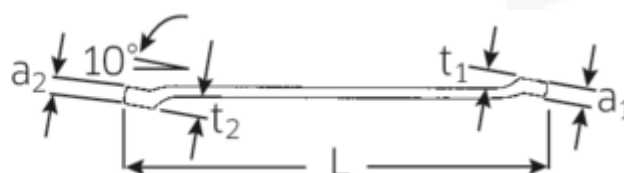

Dwustronne klucze oczkowe

230a

Numer artykułu **41613234**
 GTIN **4018754023097**
 Modelka **230 A 1/2 X 9/16**

Oznaczenie.

Dwustronny klucz oczkowy SW 1/2 x 9/16 " d.235mm

Właściwości.

- płaskoodsadzone
- SAE AS 954 (wymiary i wartości normatywne)
- Fed. Spec. GGG-W-636E
- S.B.A.C. Tech. Spec. T.S. 48 do rozw. klucza 1/2"
- HPQ[®] -stal wysokosprawna, chromowane

Zalety.

płasko odsadzony

Rysunek techniczny.

Atrybuty techniczne.

a1	9,1 mm
a2	9,5 mm
Profil wyjściowy	Nasadka podwójna sześciokątna AS-drive

Dane logistyczne.

Głębokość mm (IFS)	240
Szerokość mm (IFS)	21
Wysokość mm (IFS)	15

d1	19,5 mm	Długość (w opakowaniu, mm)	245
d2	20,7 mm	Szerokość (w opakowaniu, mm)	50
Długość mm (L)	235 mm	Wysokość (w opakowaniu, mm)	42
Szerokość w poprzek mieszkań 1 [cal]	1/2 "	Objętość (w opakowaniu, dm ³)	0.5145 dm ³
Szerokość w poprzek mieszkań 2 [cal]	9/16 "	Numer artykułu	41613234
t1	12,2 mm	Waga (brutto, kg)	1,130
t2	12,9 mm	Waga PAP (kg)	0,000
		Waga PVC (kg)	0,010
		GTIN	4018754023097
		Kraj pochodzenia	GERMANY
		Region pochodzenia	Nordrhein-Westfalen
		WEEE/ElektroG	nicht ear-pflichtig
		Nr taryfy celnej	82041100
		Standard pakowania	10
		Weight	110 g